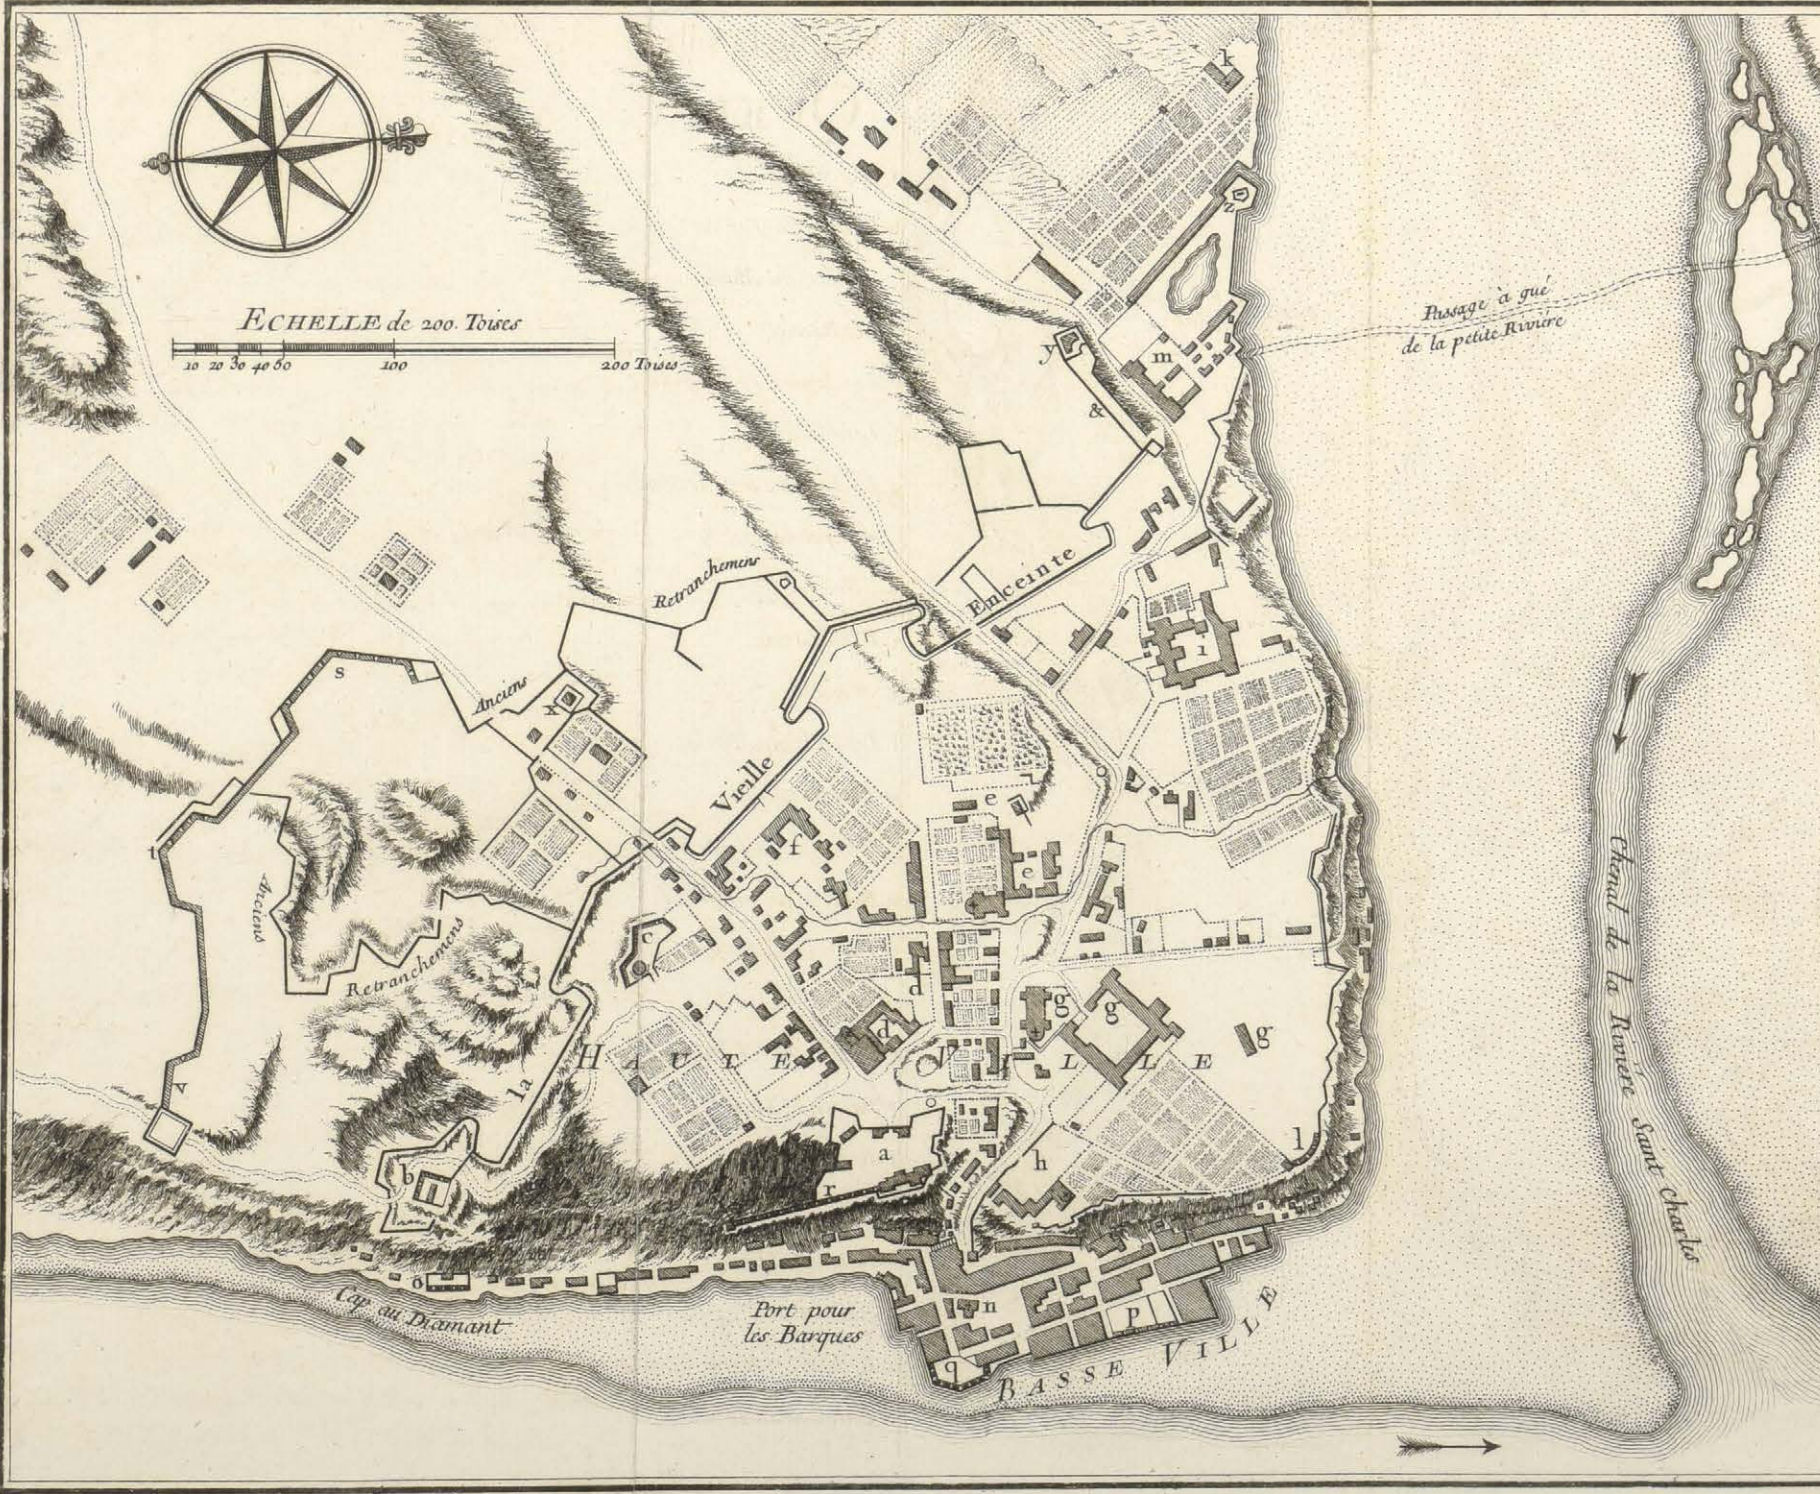

# Plan de la Ville de QUEBEC

- a. Fort St Louis.
- b. Redoute du Cap au Diamant
- c. Cavalier du Moulin.
- d. Les Récolets.
- e. Les Jesuites et dépendances.
- f. Les Urselines.
- g. La Paroisse avec le Séminaire et dépendances.
- h. L'Evêché.
- i. L'Hôtel-Dieu.
- k. St Roch.
- l. Le Sault au Matelot.
- m. L'Intendance.
- n. Eglise de la basse Ville.
- o. Batterie de Vaudreuil.
- p. Batterie Dauphine.
- q. Batterie Royale.
- r. Batterie du Château.
- s. Bastion St Louis.
- t. Bastion de la Glacière.
- v. Demi Bastion de Joubert.
- x. Redoute St Ursule.
- y. Redoute au Bourreau.
- z. Redoute St Roch.
- xx. Coteau de la Potasse.

Echelle de 200 Toises  
 10 20 30 40 50 100 200 Toises

Passage à gué de la petite Rivière

Canal de la Rivière Saint Charles

14.

Dheuland sculp