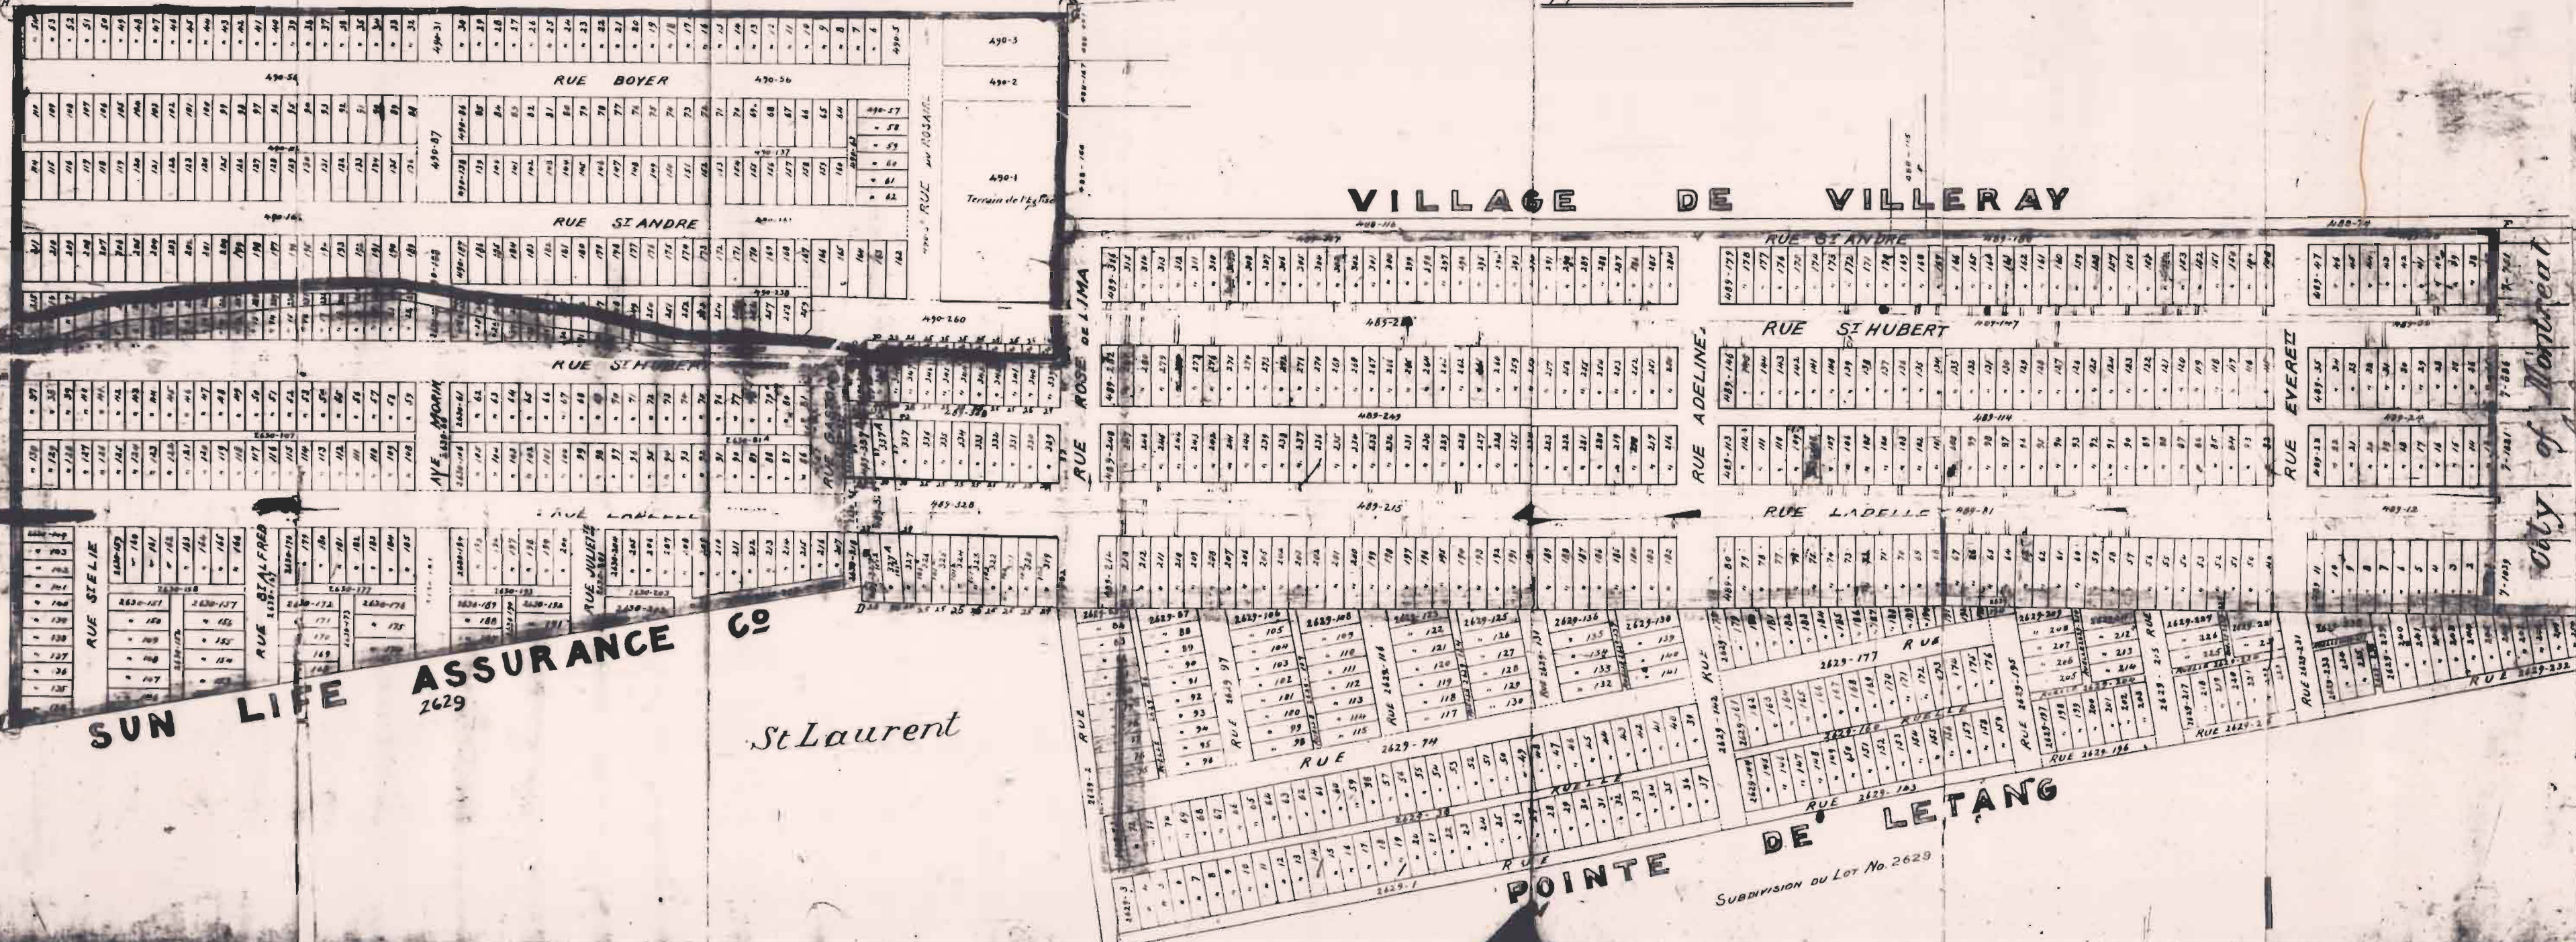

VILLAGE DE VILLERAY ET ANNEXE

Montreal, 26 Decembre 1899

Prepare par

LEGENDE

- A, B, C, D, E, F, A. VILLAGE VILLERAY ACTUEL
- A, G, H, I, C, E, A. PARTIE DU LOT 490 DE LA PAROISSE DU SAULT-AU-RECOLLET, COMTE D'HOCHELAGA, A ANNEXE
- C, I, J, K, L. PARTIE DU LOT 2630 DE LA PAROISSE ST LAURENT, COMTE DE JACQUES CARTIER, A ANNEXE
- L, I, C, D, E. LIGNE LIMITE ENTRE LA PAROISSE ST LAURENT ET CELLE DU SAULT-AU-RECOLLET.
- I, M, L, N. RUE DU ROUTE CONDUISANT A LA COTE ST MICHEL

Echelle - 100 pieds au pouce Mesure Anglaise
Nota - Les Nos du Cadastre, ci. 140

Sault au Recollet

SUN LIFE ASSURANCE CO
2629

St Laurent

POINTE DE LETANG
SUBDIVISION DU LOT No. 2629

City of Montreal
James G. B. ...
Cadastral ...