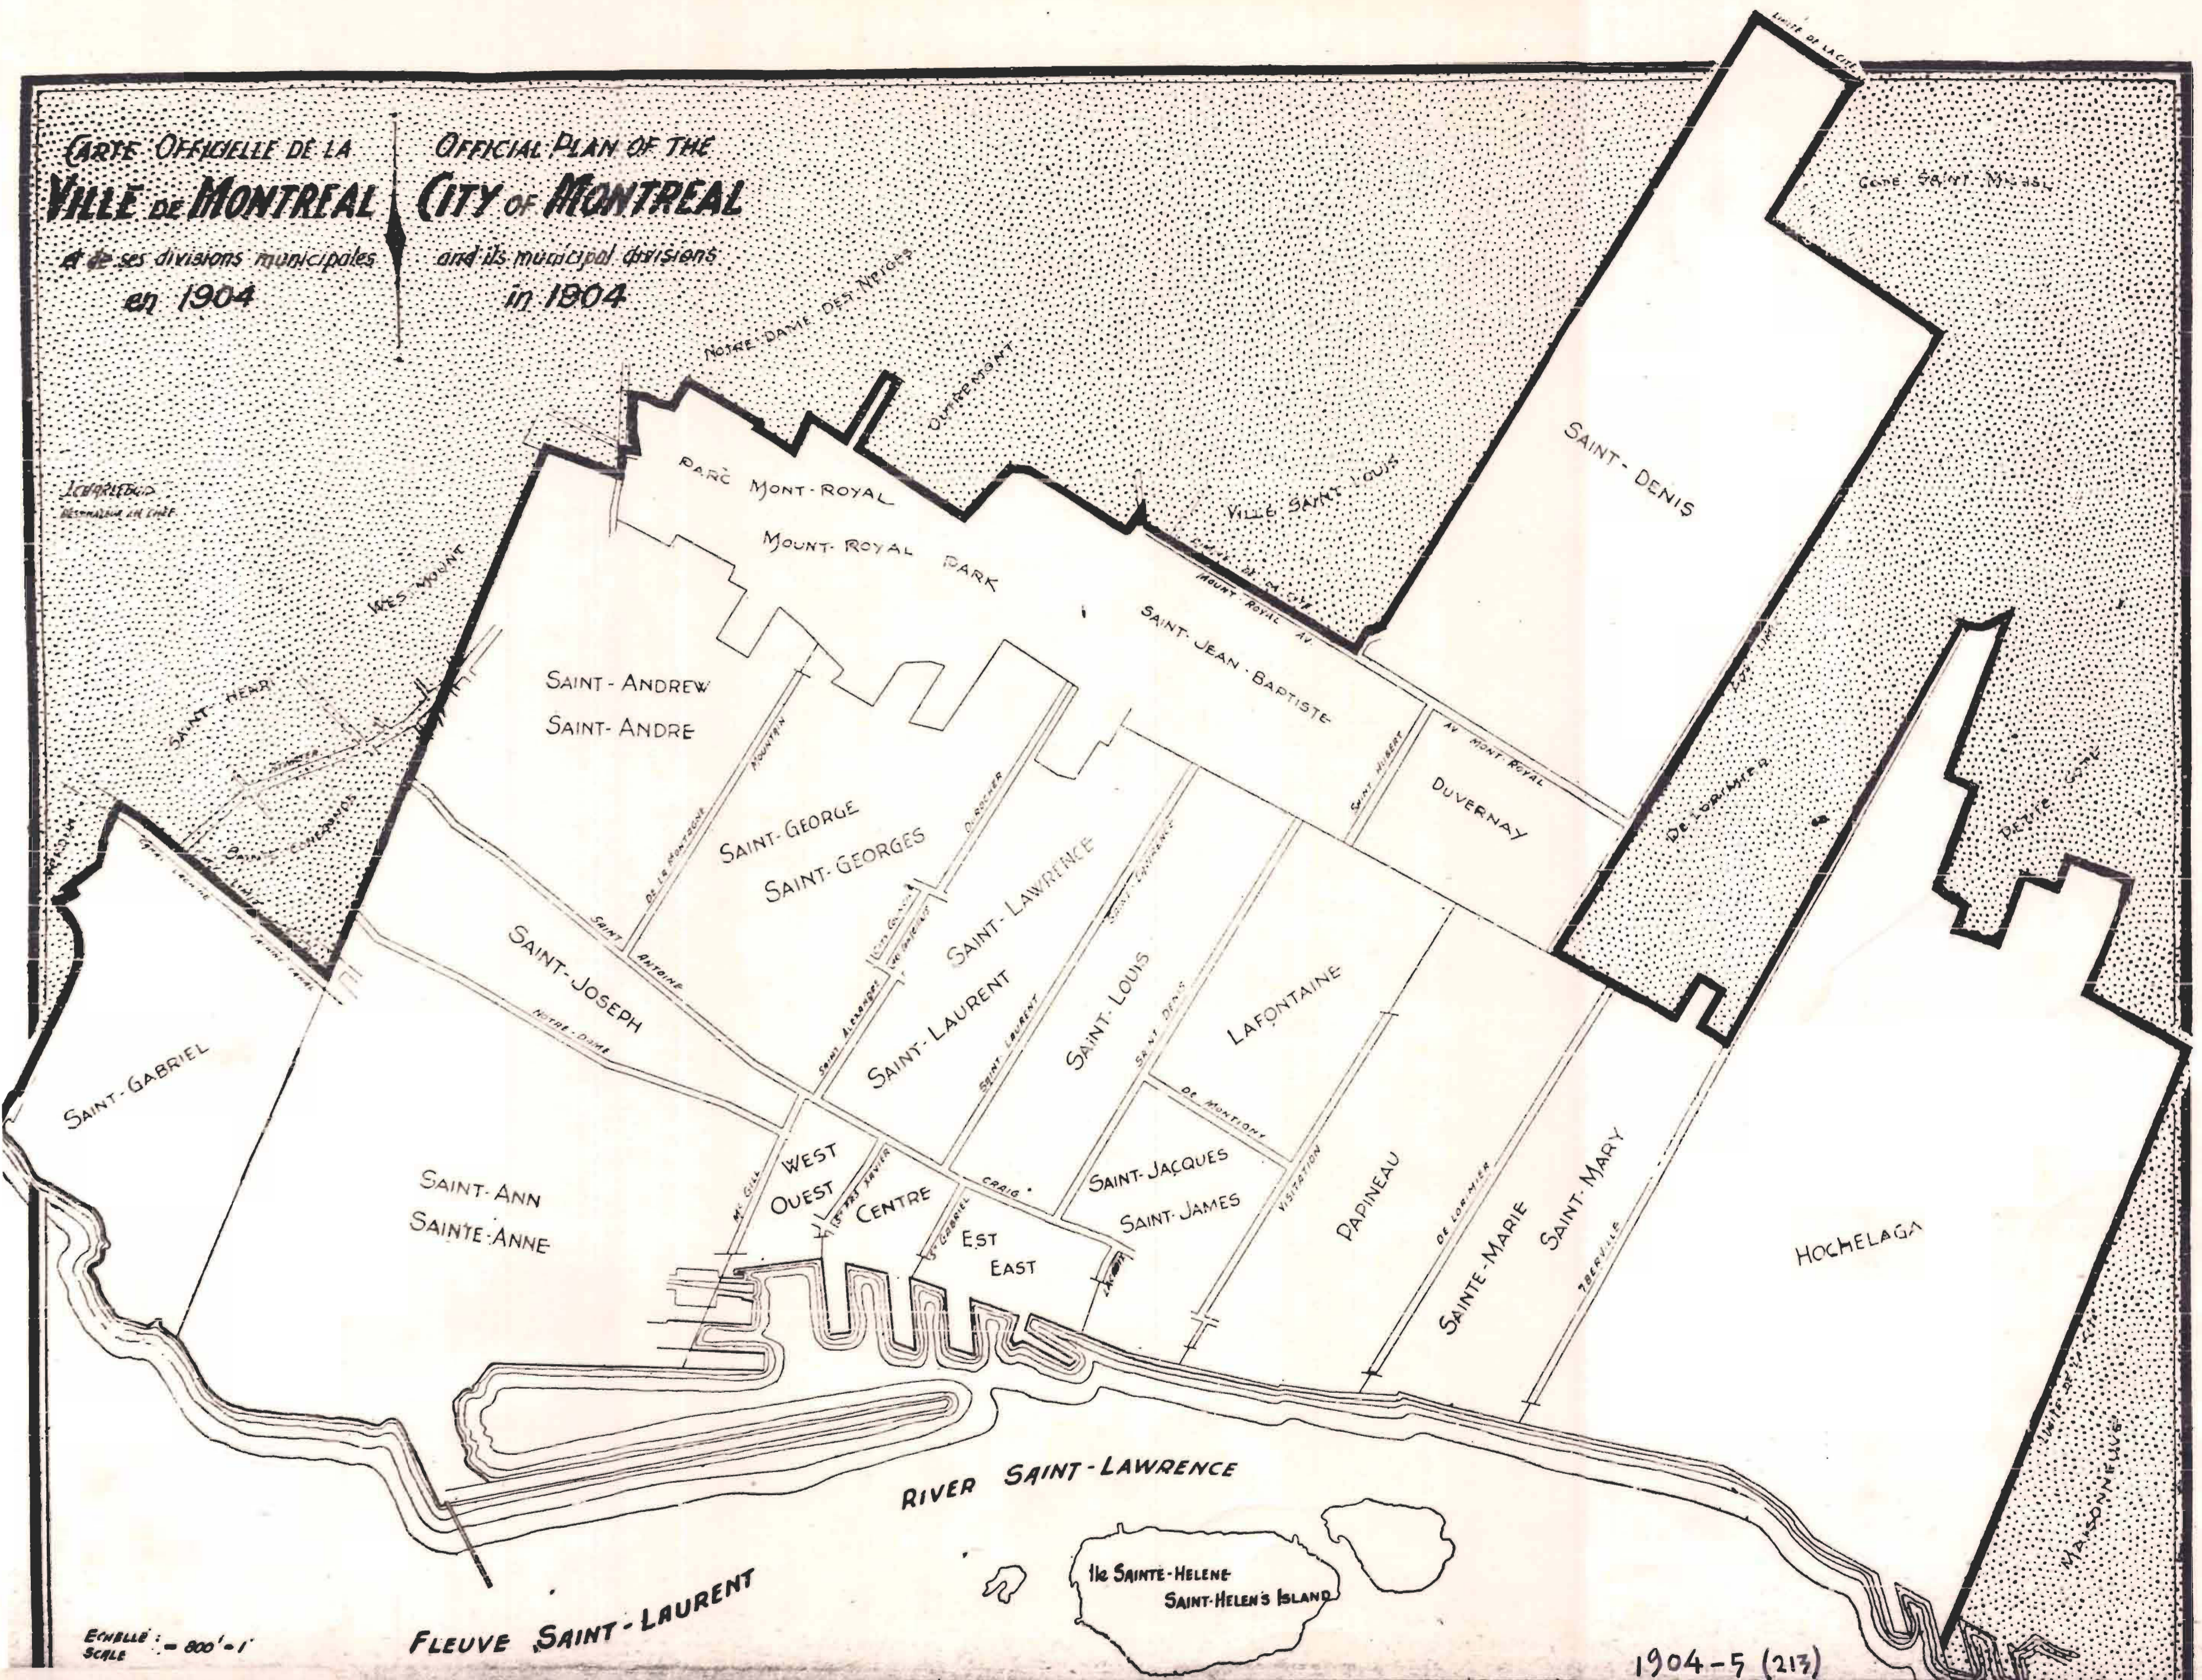

CARTE OFFICIELLE DE LA  
**VILLE DE MONTREAL**  
et de ses divisions municipales  
en 1904

OFFICIAL PLAN OF THE  
**CITY OF MONTREAL**  
and its municipal divisions  
in 1904

Echelle: 800' = 1"  
Scale

VF66, 55, P081  
**213**

1904-5 (213)