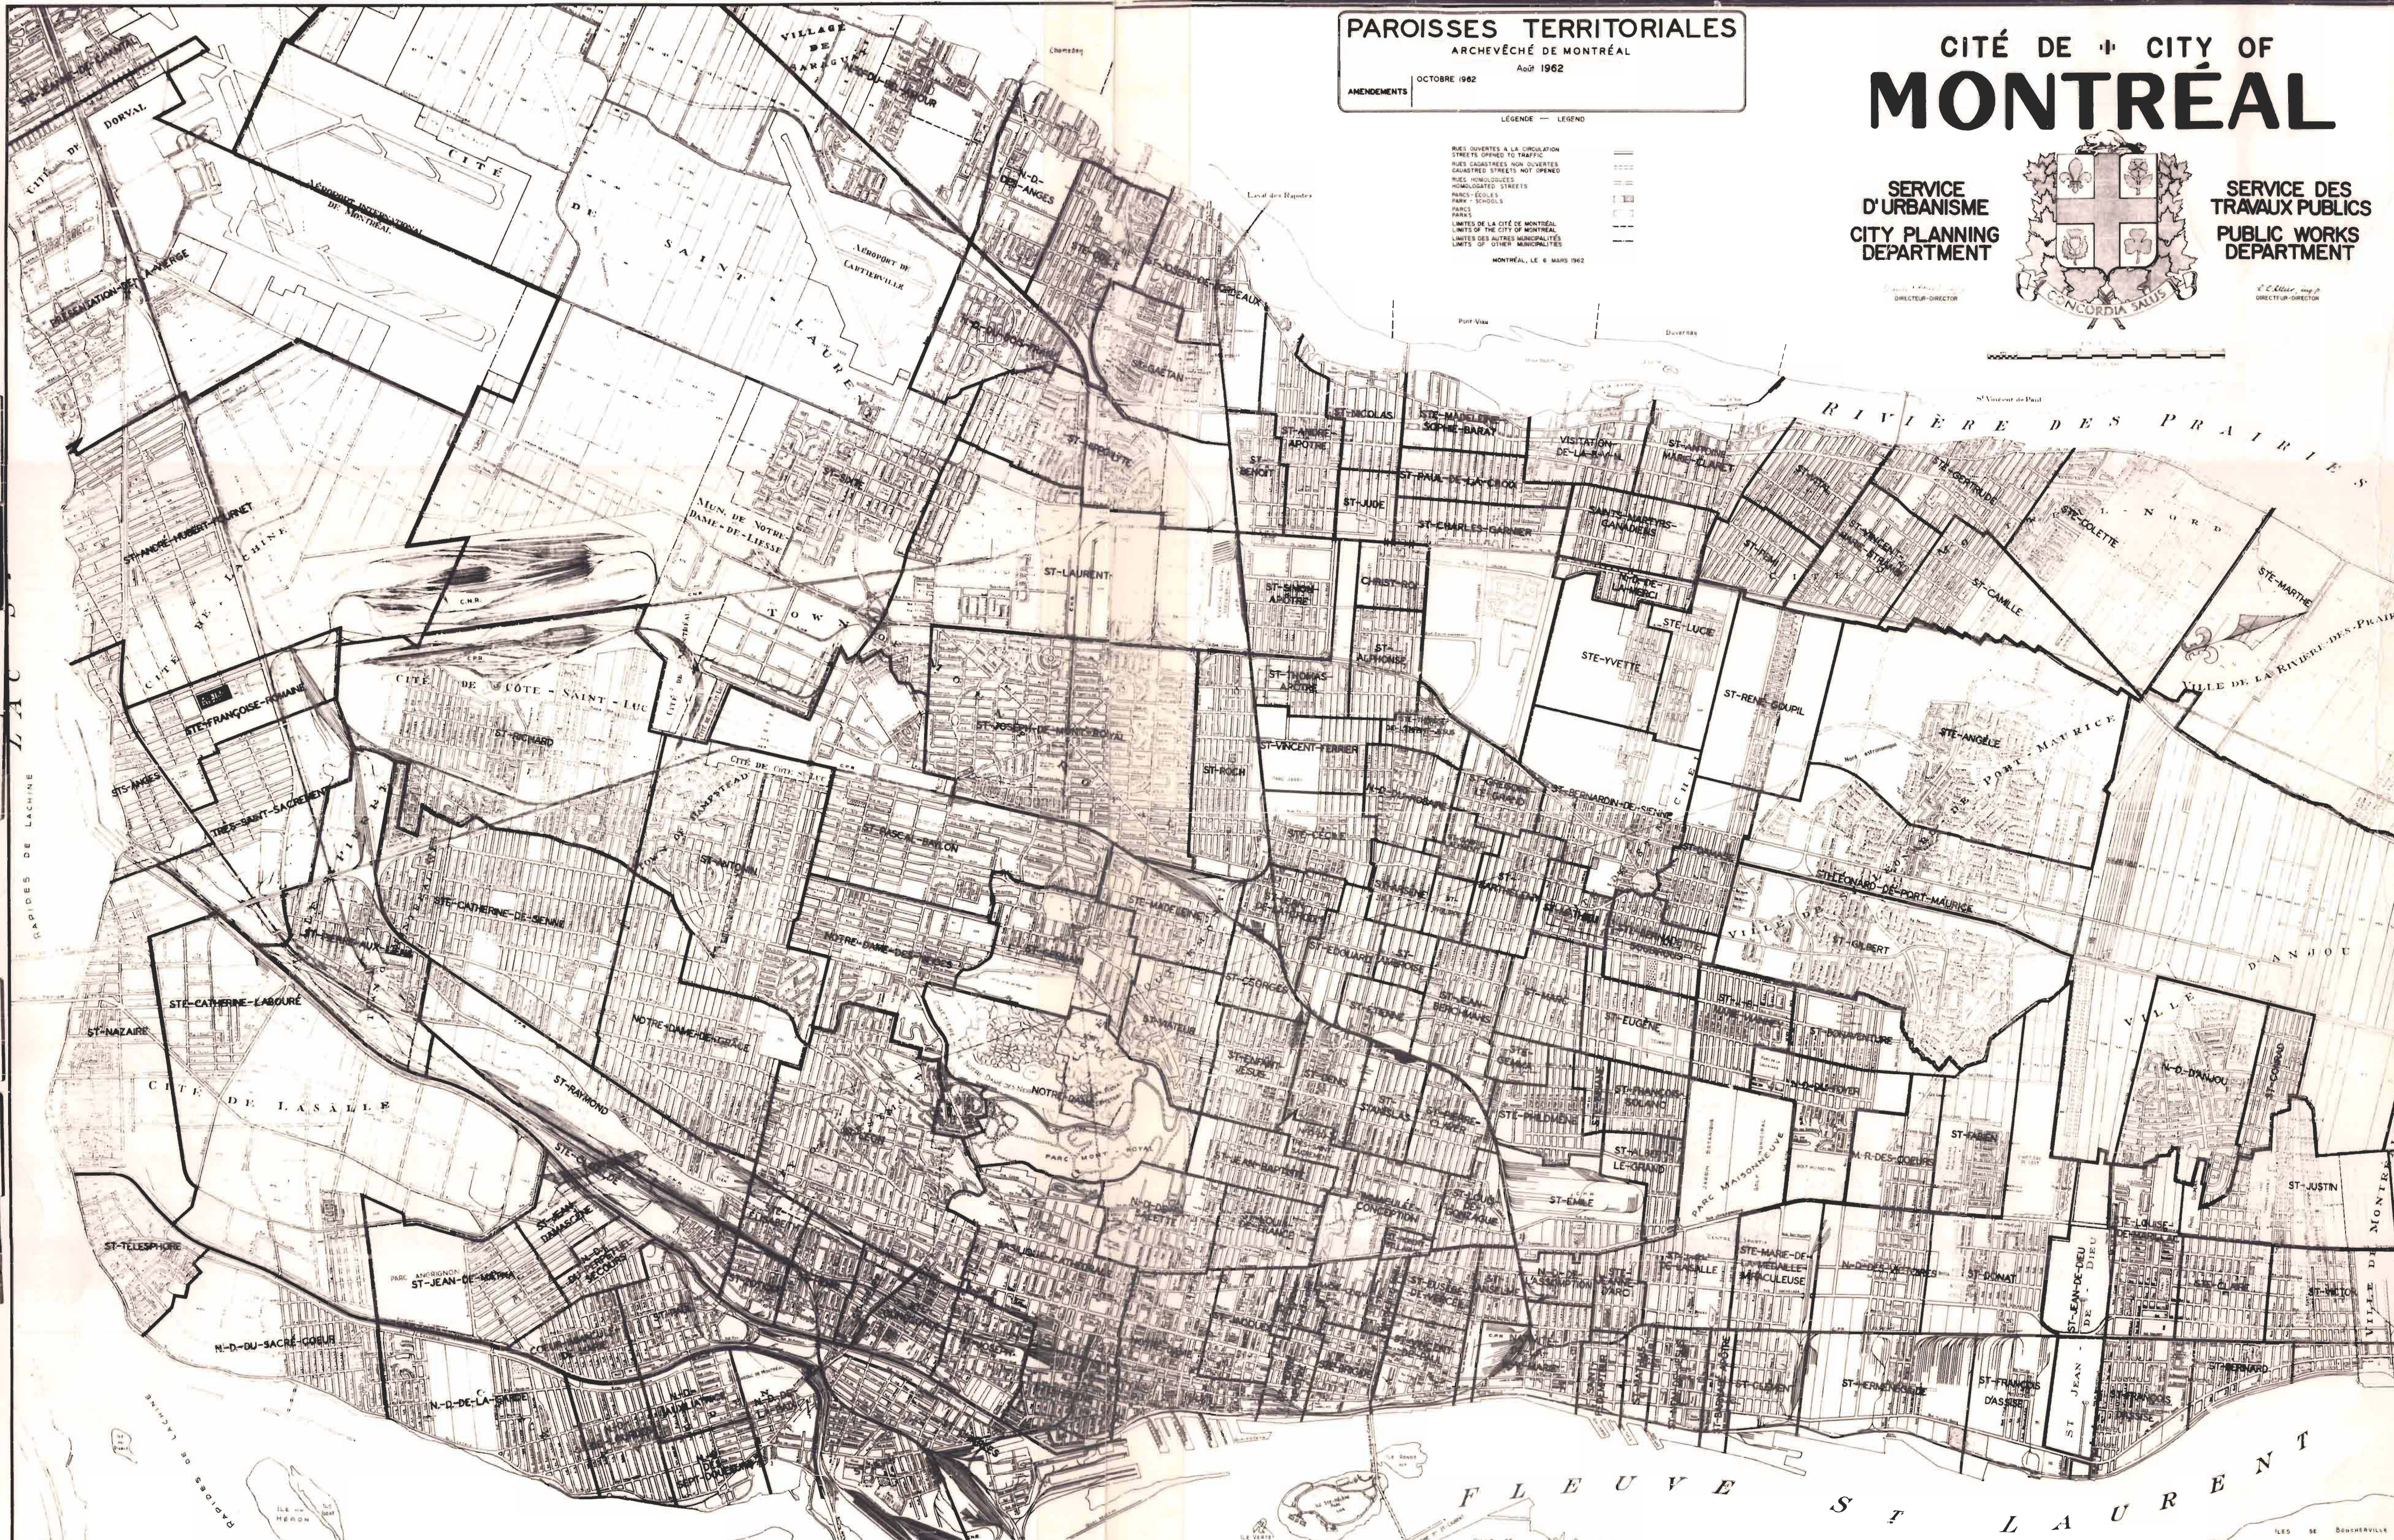

PAROISSES TERRITORIALES

ARCHEVÊCHÉ DE MONTRÉAL

AOÛT 1962

AMENDEMENTS OCTOBRE 1962

LEGENDE — LEGEND

MONTRÉAL, LE 6 MARS 1962

CITÉ DE MONTRÉAL CITY OF MONTRÉAL

SERVICE D'URBANISME
CITY PLANNING DEPARTMENT

SERVICE DES TRAVAUX PUBLICS
PUBLIC WORKS DEPARTMENT

DIRECTEUR-DIRECTOR

DIRECTEUR-DIRECTOR

357

1962-4
357

V166, 57, 009