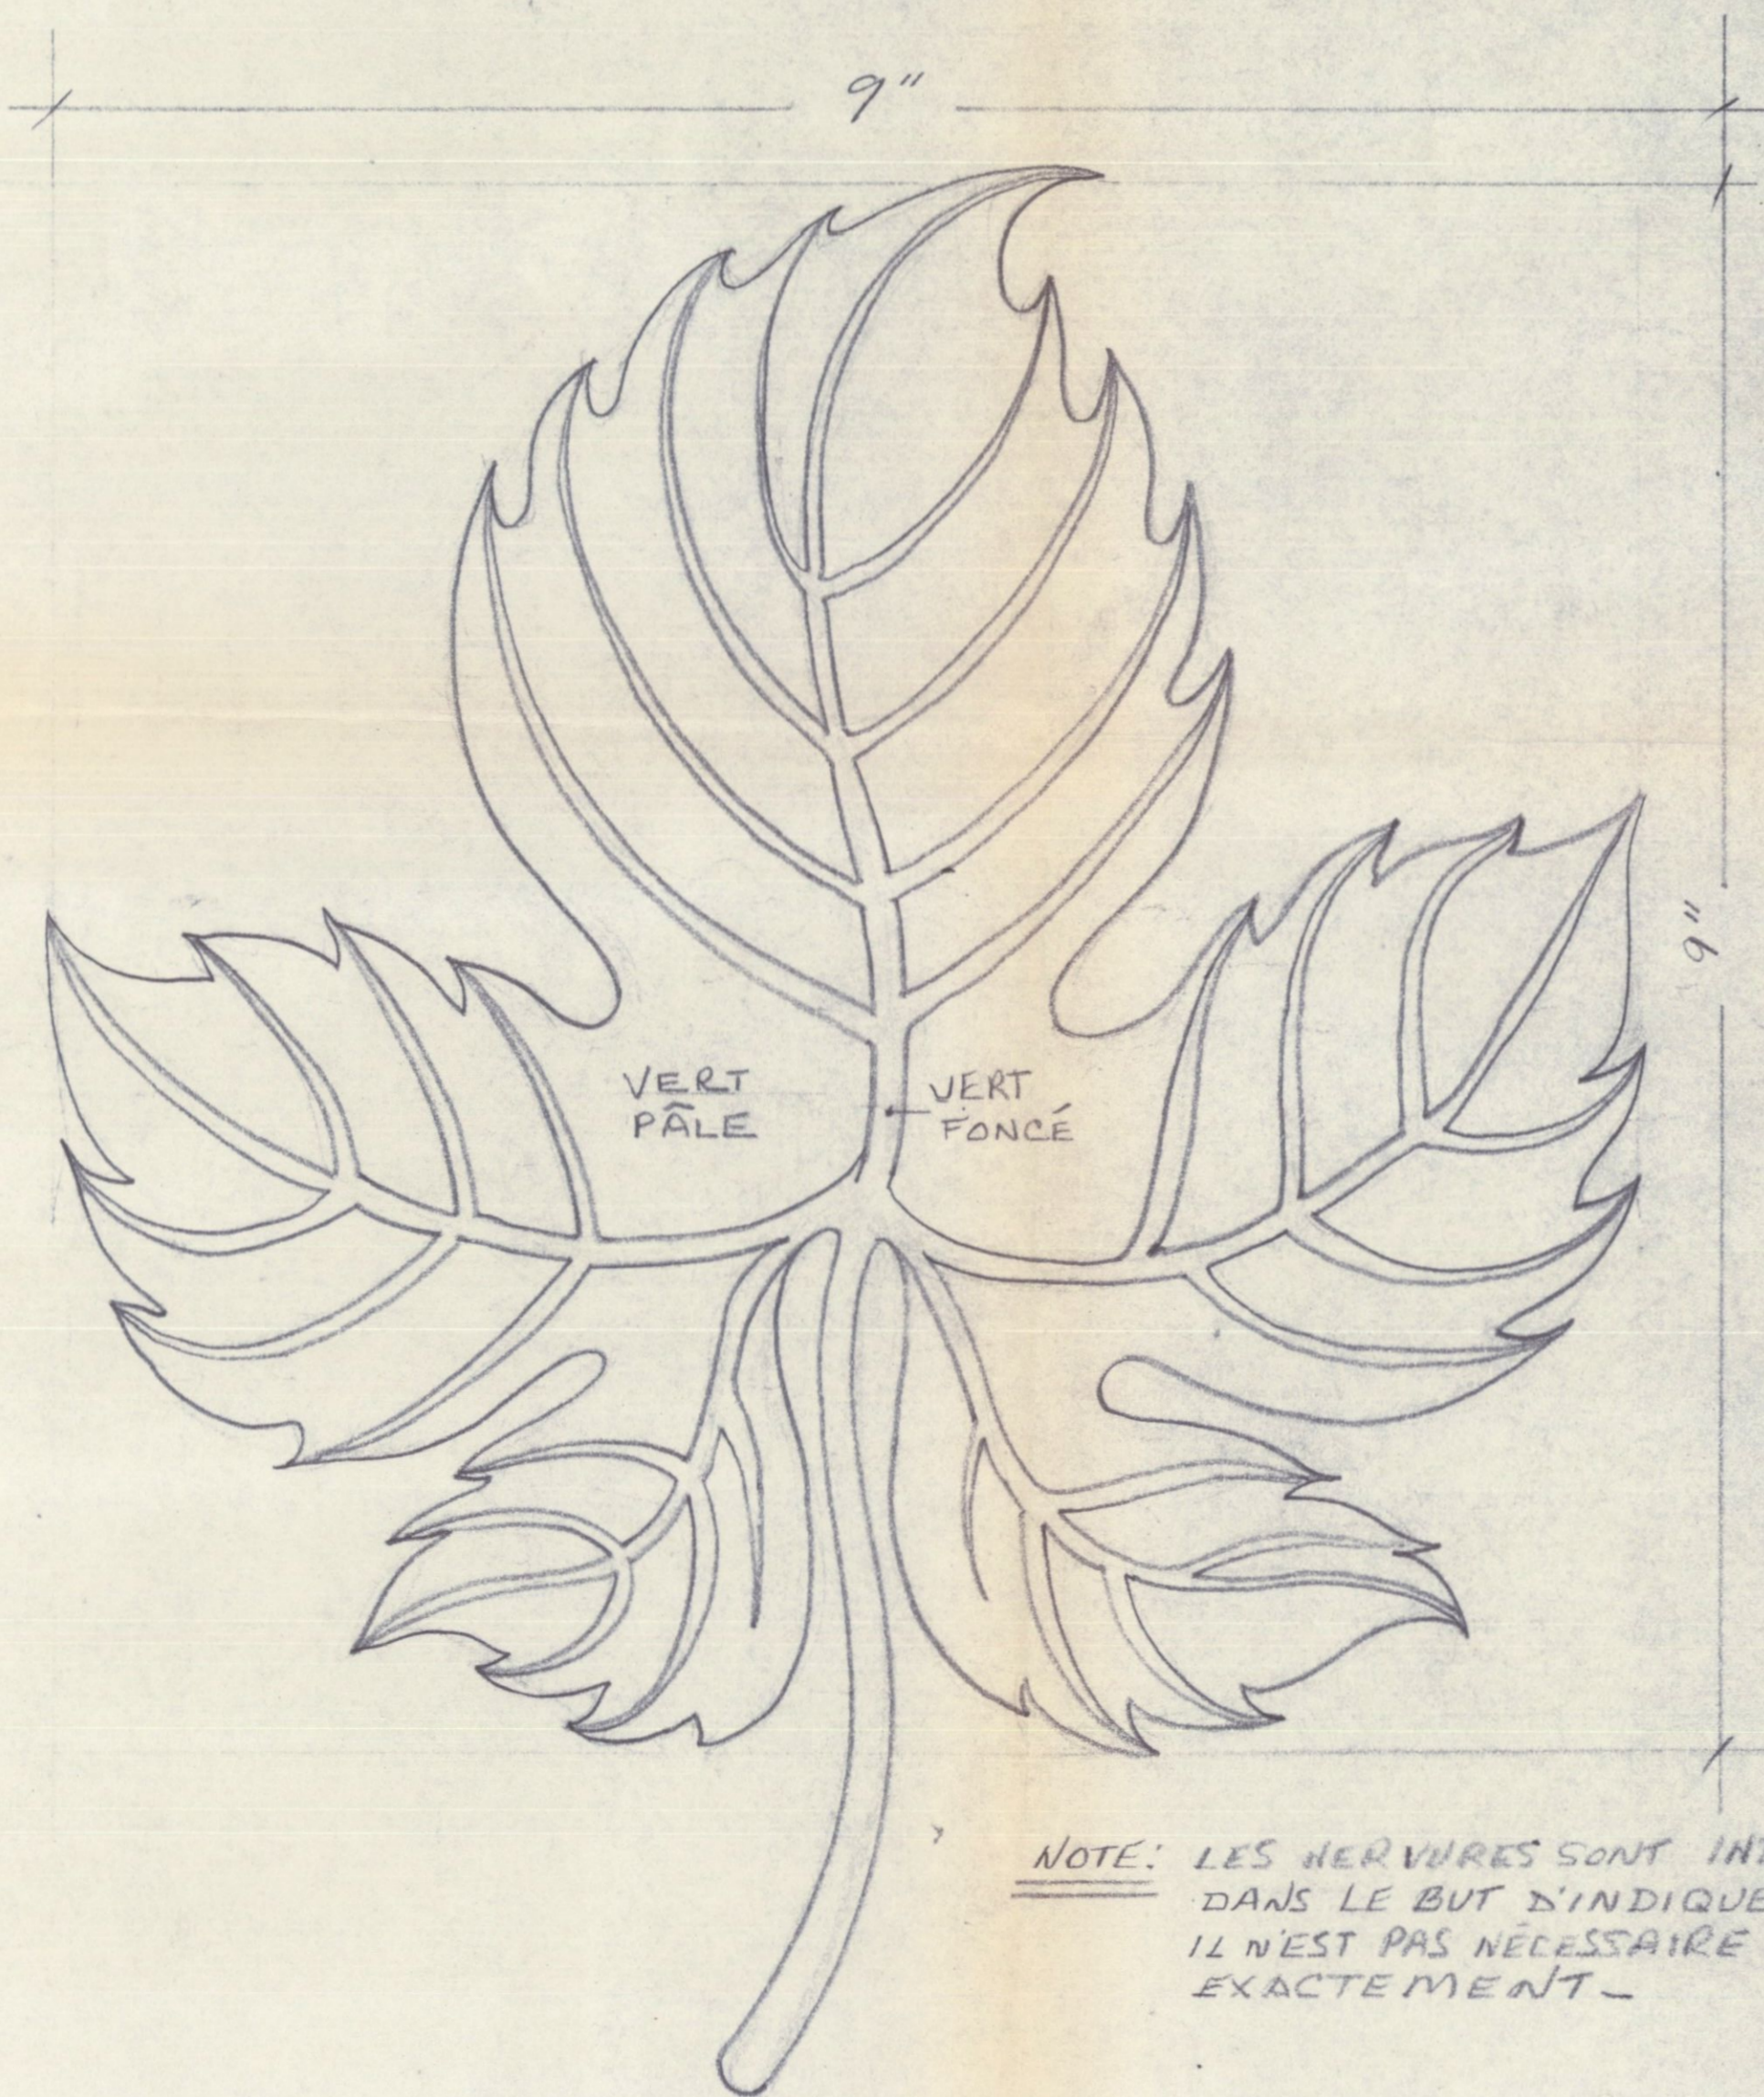

MOTIFS DES BLOCS 1/2 GRANDEUR - A DECOUPER DANS PLEXIGLASS NOIR 1/16"

NOTE: LES NERVURES SONT INDICUÉES DANS LE BUT D'INDIQUER LE MOUVEMENT IL N'EST PAS NÉCESSAIRE DE LES REPRODUIRE EXACTEMENT.

FEUILLE DE VIGNE - GRANDEUR RÉELLE.

GRAPPE DE RAISINS - GRANDEUR RÉELLE.

BLOCCAGE COLLE & VISSE AU MOMENT DE LA POSE

COUPE A-B

ÉCHELLE: 3/8" = 0'-1"

* COULEURS SELON LA MAQUETTE DISPONIBLE AU MOMENT DE L'EXÉCUTION VOIR LA FEUILLE DE SPÉCIFICATIONS POUR AUTRES DÉTAILS.