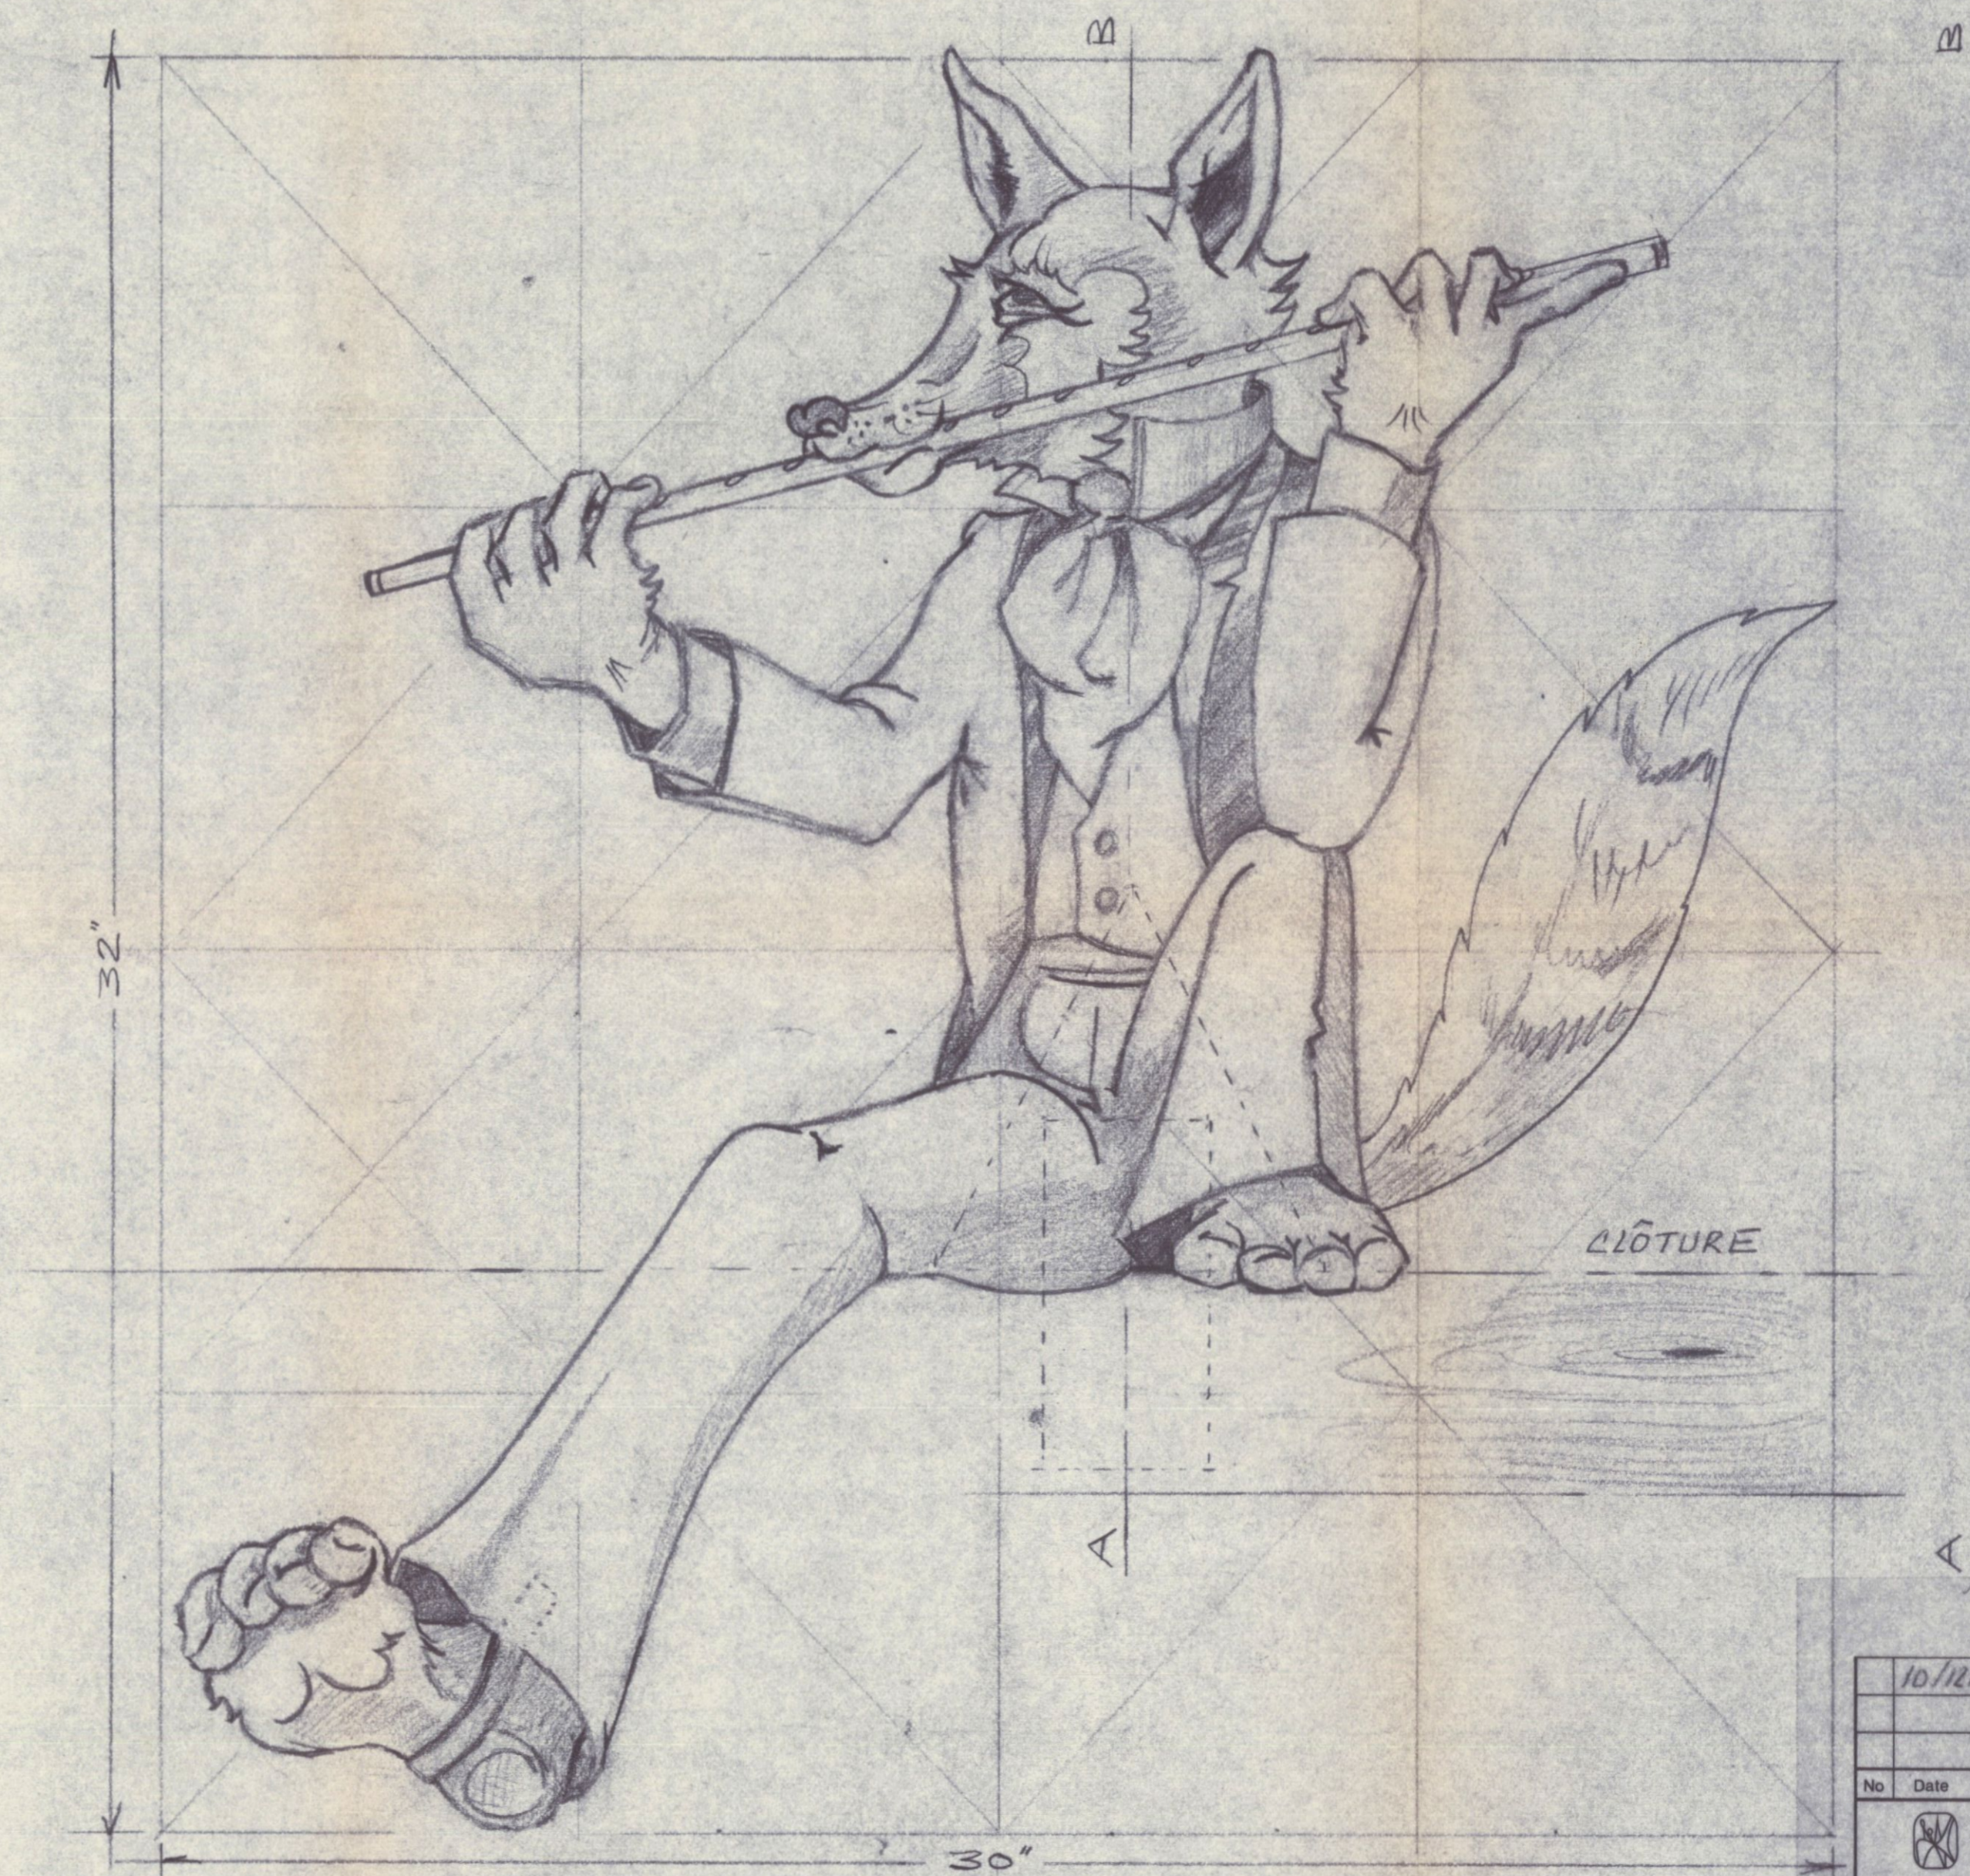

MOTIFS DES BLOCS 1/2 GRANDEUR - A DECOUPER DANS PLEXIGLASS NOIR 1/16"

NOTE: LES NERVURES SONT INDICUÉES DANS LE BUT D'INDIQUER LE MOUVEMENT IL N'EST PAS NÉCESSAIRE DE LES REPRODUIRE EXACTEMENT.

FEUILLE DE VIGNE - GRANDEUR RÉELLE.

GRAPPE DE RAISINS - GRANDEUR RÉELLE.

BLOCCAGE COLLE & VISSE AU MOMENT DE LA POSE

COUPE A-B

ÉCHELLE: 3/8" = 0'-1"

* COULEURS SELON LA MAQUETTE DISPONIBLE AU MOMENT DE L'EXÉCUTION VOIR LA FEUILLE DE SPÉCIFICATIONS POUR AUTRES DÉTAILS.

10/12/74	Revison	RGR
No	Date	Revisions
		Par
VILLE DE MONTRÉAL service des sports et loisirs DIVISION ADMINISTRATION ET PLANNIFICATION		
JARDIN - DES MERVEILLES ENCLIS DES RENARDS PARC LAFONTAINE PLAN 2 DE 2		
Approuvé		
Préparé par		Dessin No
GUY PLOU		
Echelle		
TEL QU'INDIQUÉ		
Date		
25 AVRIL 1974		