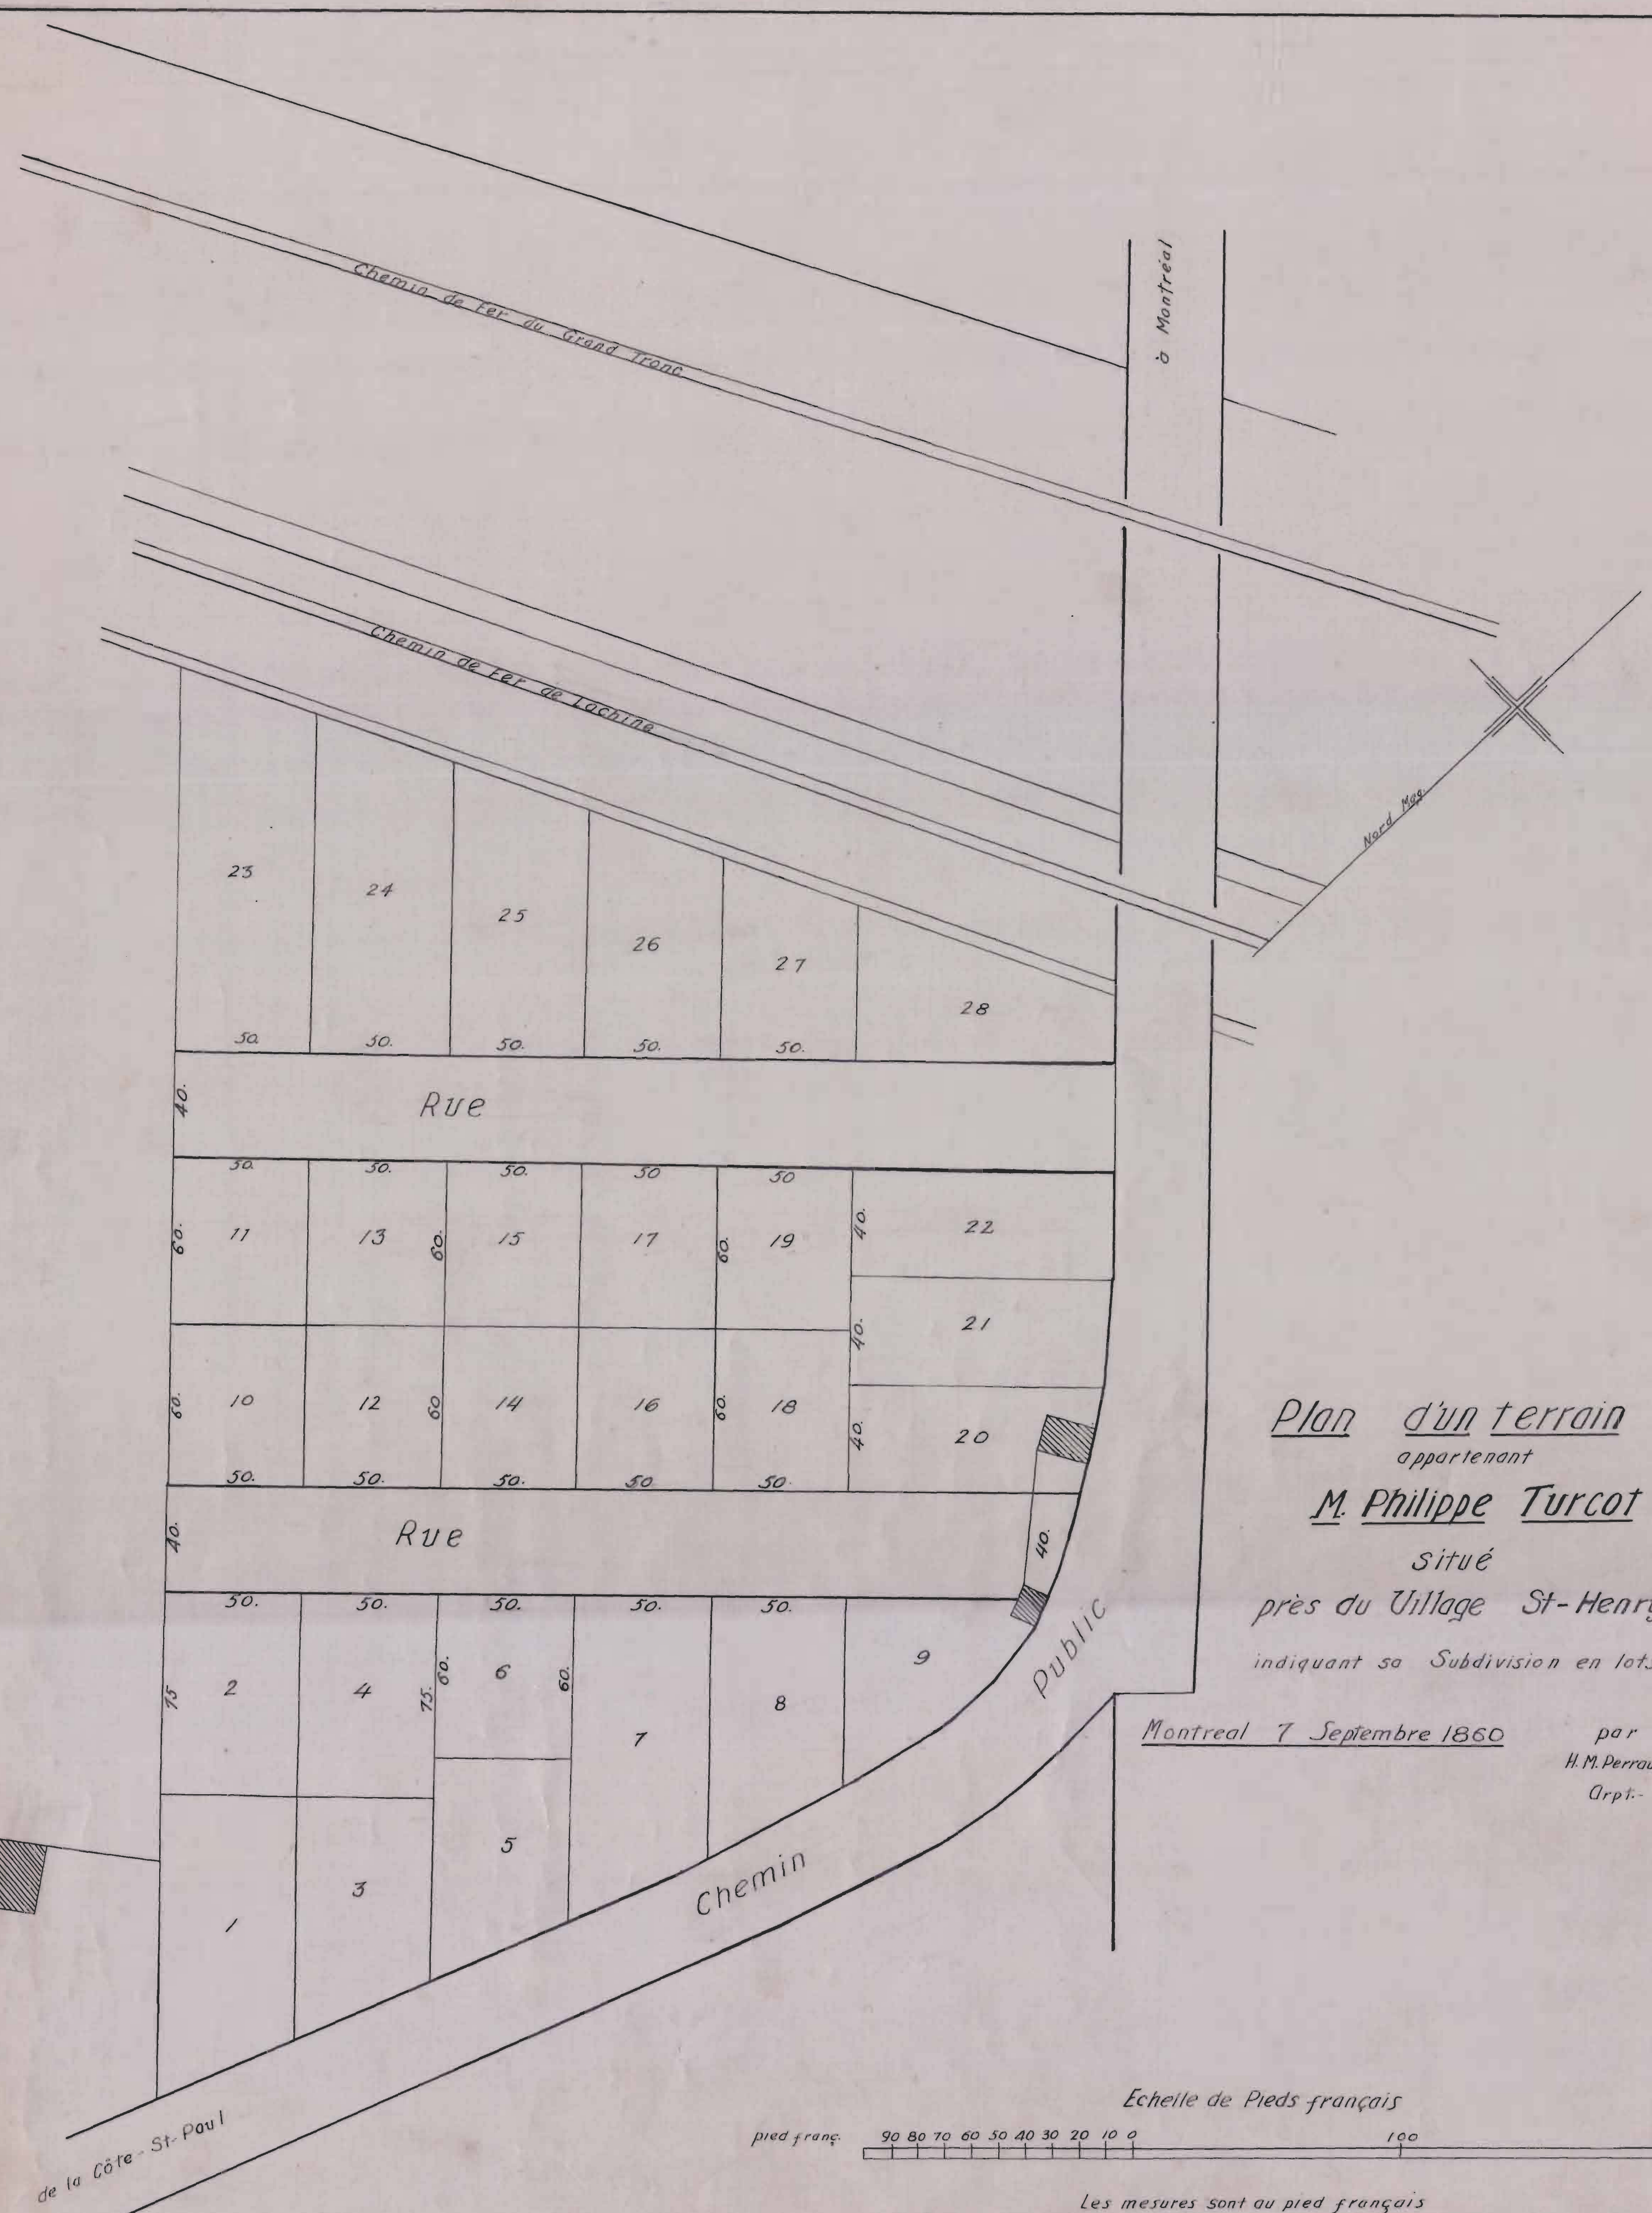

N^o 490

1860-2
(469)

à Montréal

PLAN D'UN TERRAIN

APPARTENANT A

M^r PHILIPPE TURCOT

SITUE

près du Village St. Henry

indiquant sa subdivision en Lots.

Montréal 7 Sep^r 1850

par
A. M. Perrault
Carp. Prop.

Echelle de Pieds français

Les mesures sont au pied français

18
Archives
Plans
parcellaires

Plan d'un terrain
 appartenant
M. Philippe Turcot
 situé
 près du Village St-Henry
 indiquant sa Subdivision en lots