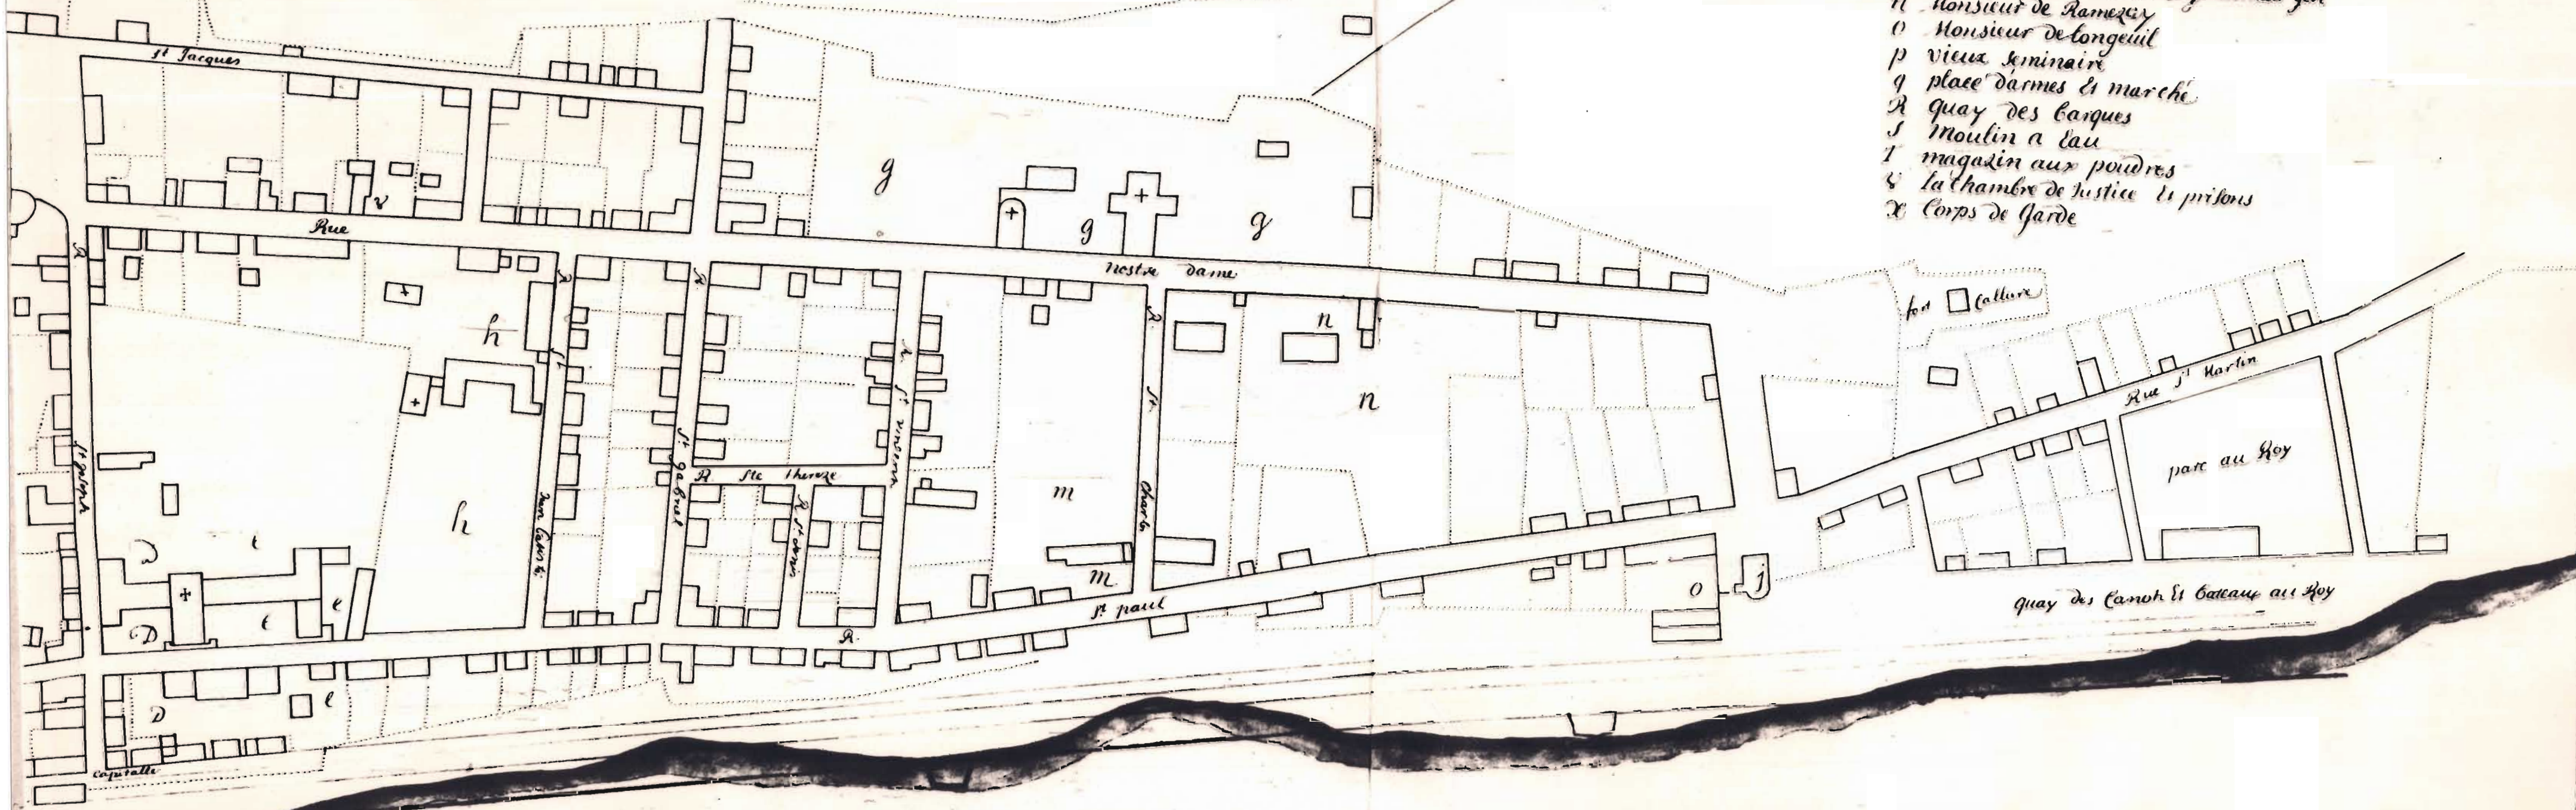

Plan de la Ville Marie au  
Montreal en Canada

- A La paroisse de ville Marie
- B Les seminaires
- C Le seminaire
- D L'hotel dieu
- E Les Religieuses de l'hotel dieu
- F Les Recolats
- G Les Jesuites
- H Les filles seculiers de la Congregation
- I Chapelle de bon secours
- L L'hopital general Charron
- M logement de Monsieur le gouverneur qui
- N Monsieur de Ramezay
- O Monsieur de Longueuil
- P vieux seminaire
- Q place d'armes et marche
- R Quay des Carques
- S Moulin a eau
- T magasin aux poudres
- V la chambre de Justice et prisons
- X Corps de Garde

Riviere venant de l'intérieur de la

invasion de la Louisille  
Nord du monde

Ville, 51, 7028

1720-1 (28)

DESSINÉ PAR CH. BAUDOIN  
MARS, 1929.

28

171-63-14-00

collecté le 26 mars 1929  
Ch. Baudouin