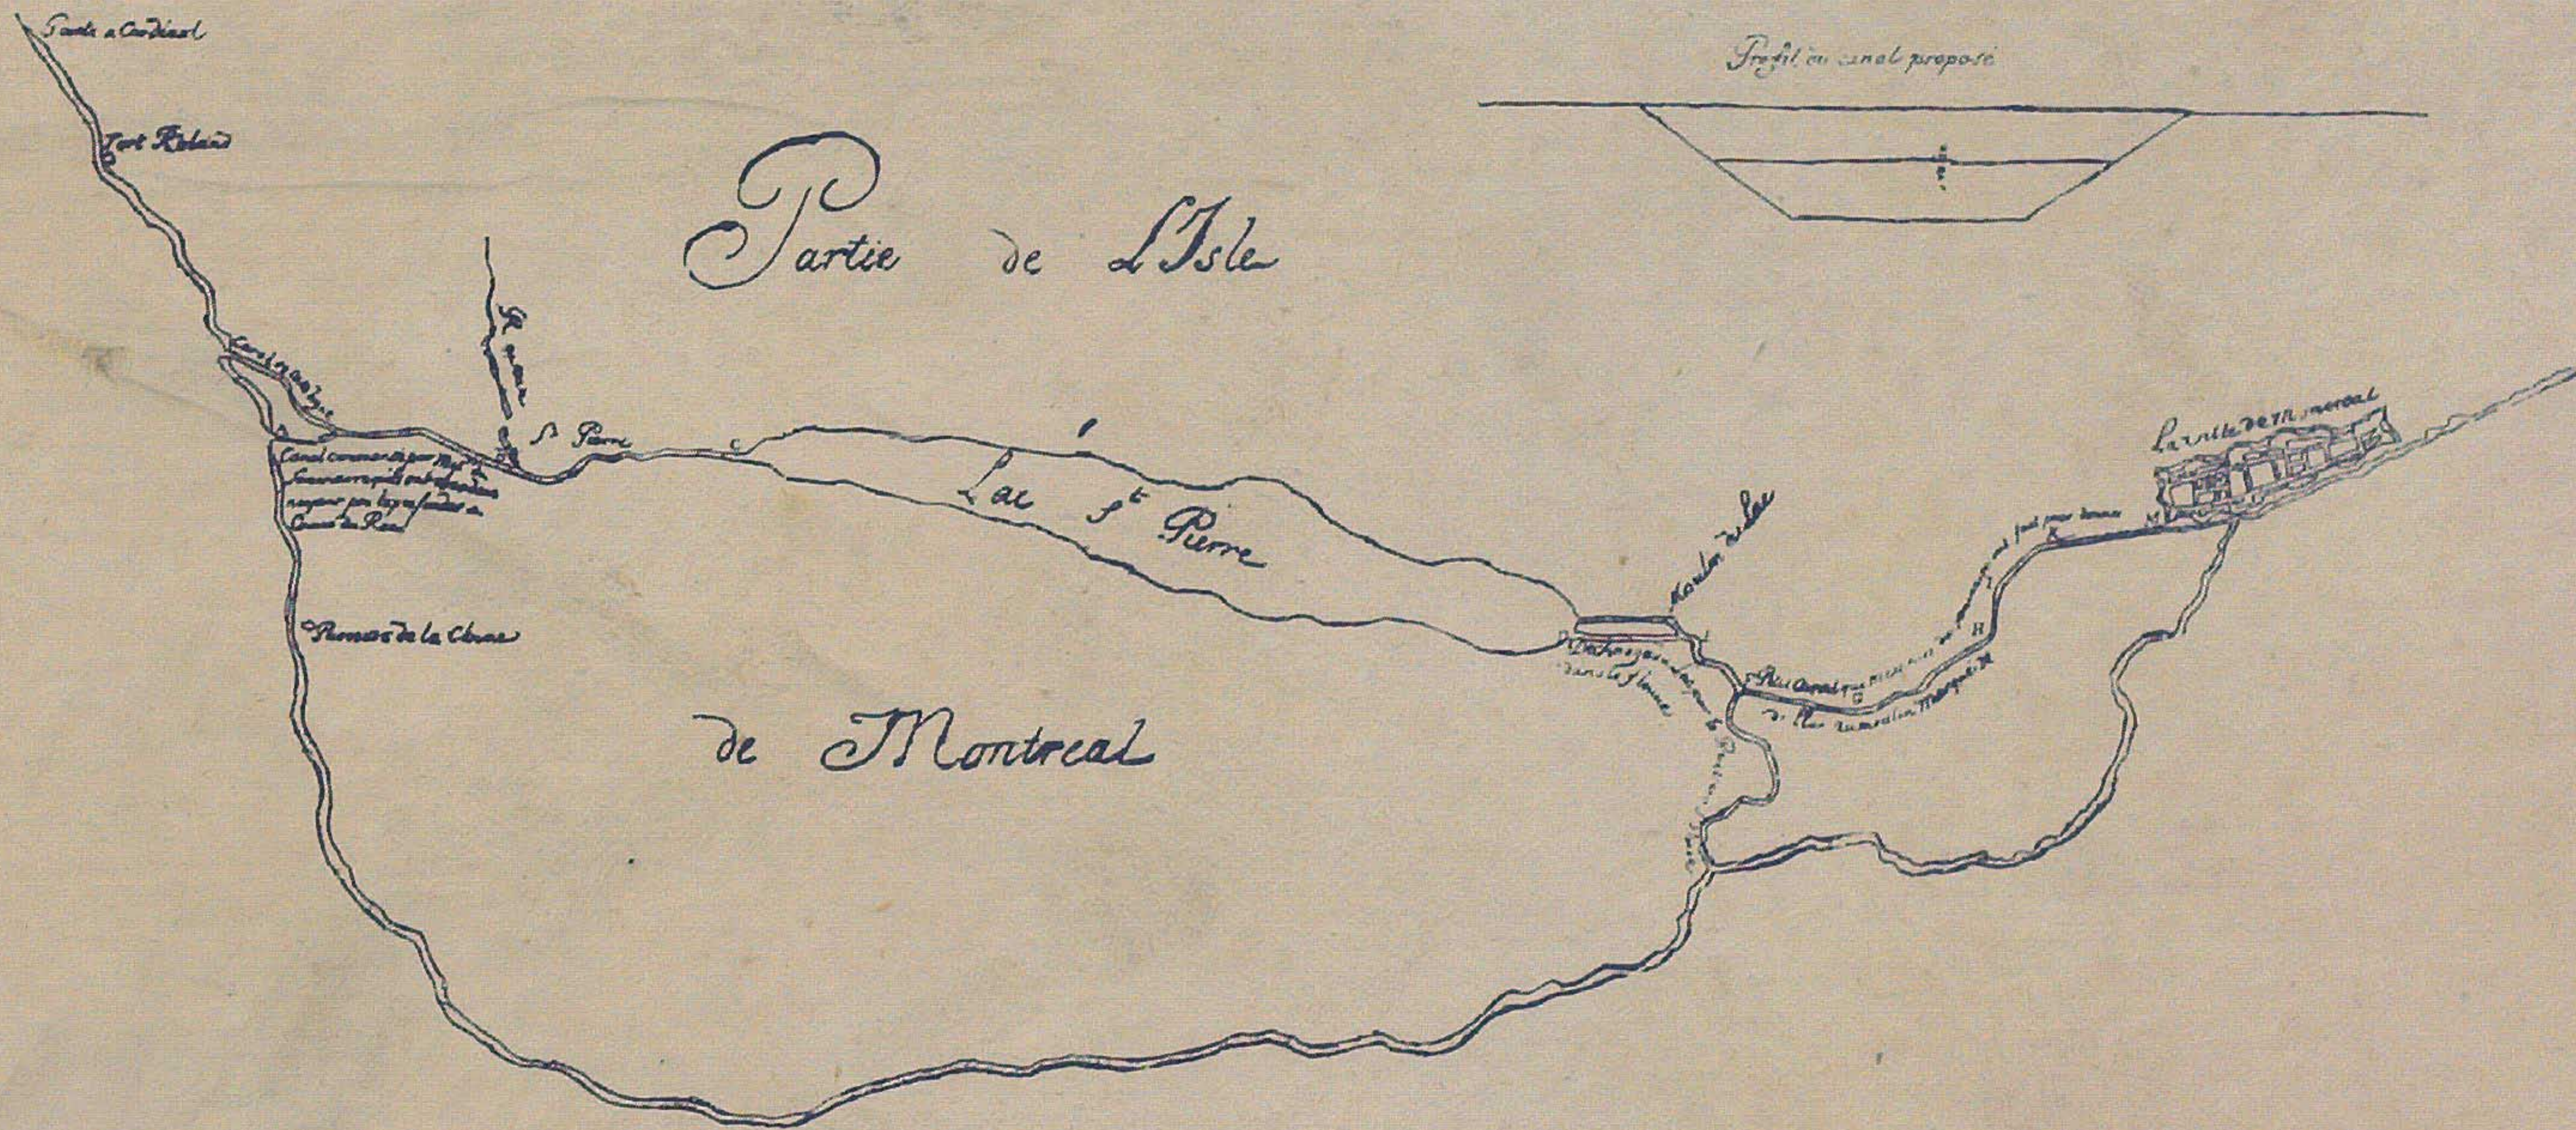

Carte d'une partie de L'Isle de Montreal depuis la pointe a Cardinal jusques au courant de S Marie avec la ville de Montreal le Canal Commande par Mes<sup>rs</sup> du Sommaire est depuis A jusqua B que l'on a abandonne n'ayant peu l'aprofondir a cause du Roc. Voyez le Profil de trouer du Canal propose

L'Echelle de 7000 Toises.

Echelle des Lieues de 2520 toises par Lieues qui font 84 lieues

Fluene s<sup>t</sup> Laurent

Paragraphe sur l'etat de  
Gaulle de Lery

THE BEGINNINGS OF THE LACHINE CANAL.

THE PLAN OF CHAUSSEGROS DE LERY, SHEWING M. DE CALALOGNE'S SUCCESSFUL CUT THROUGH FROM THE LITTLE LAC ST. PIERRE TO THE RIVER ABOVE THE OLD VILLAGE OF LACHINE. (From a photograph in the possession of Wm. McLennan, Esq.)