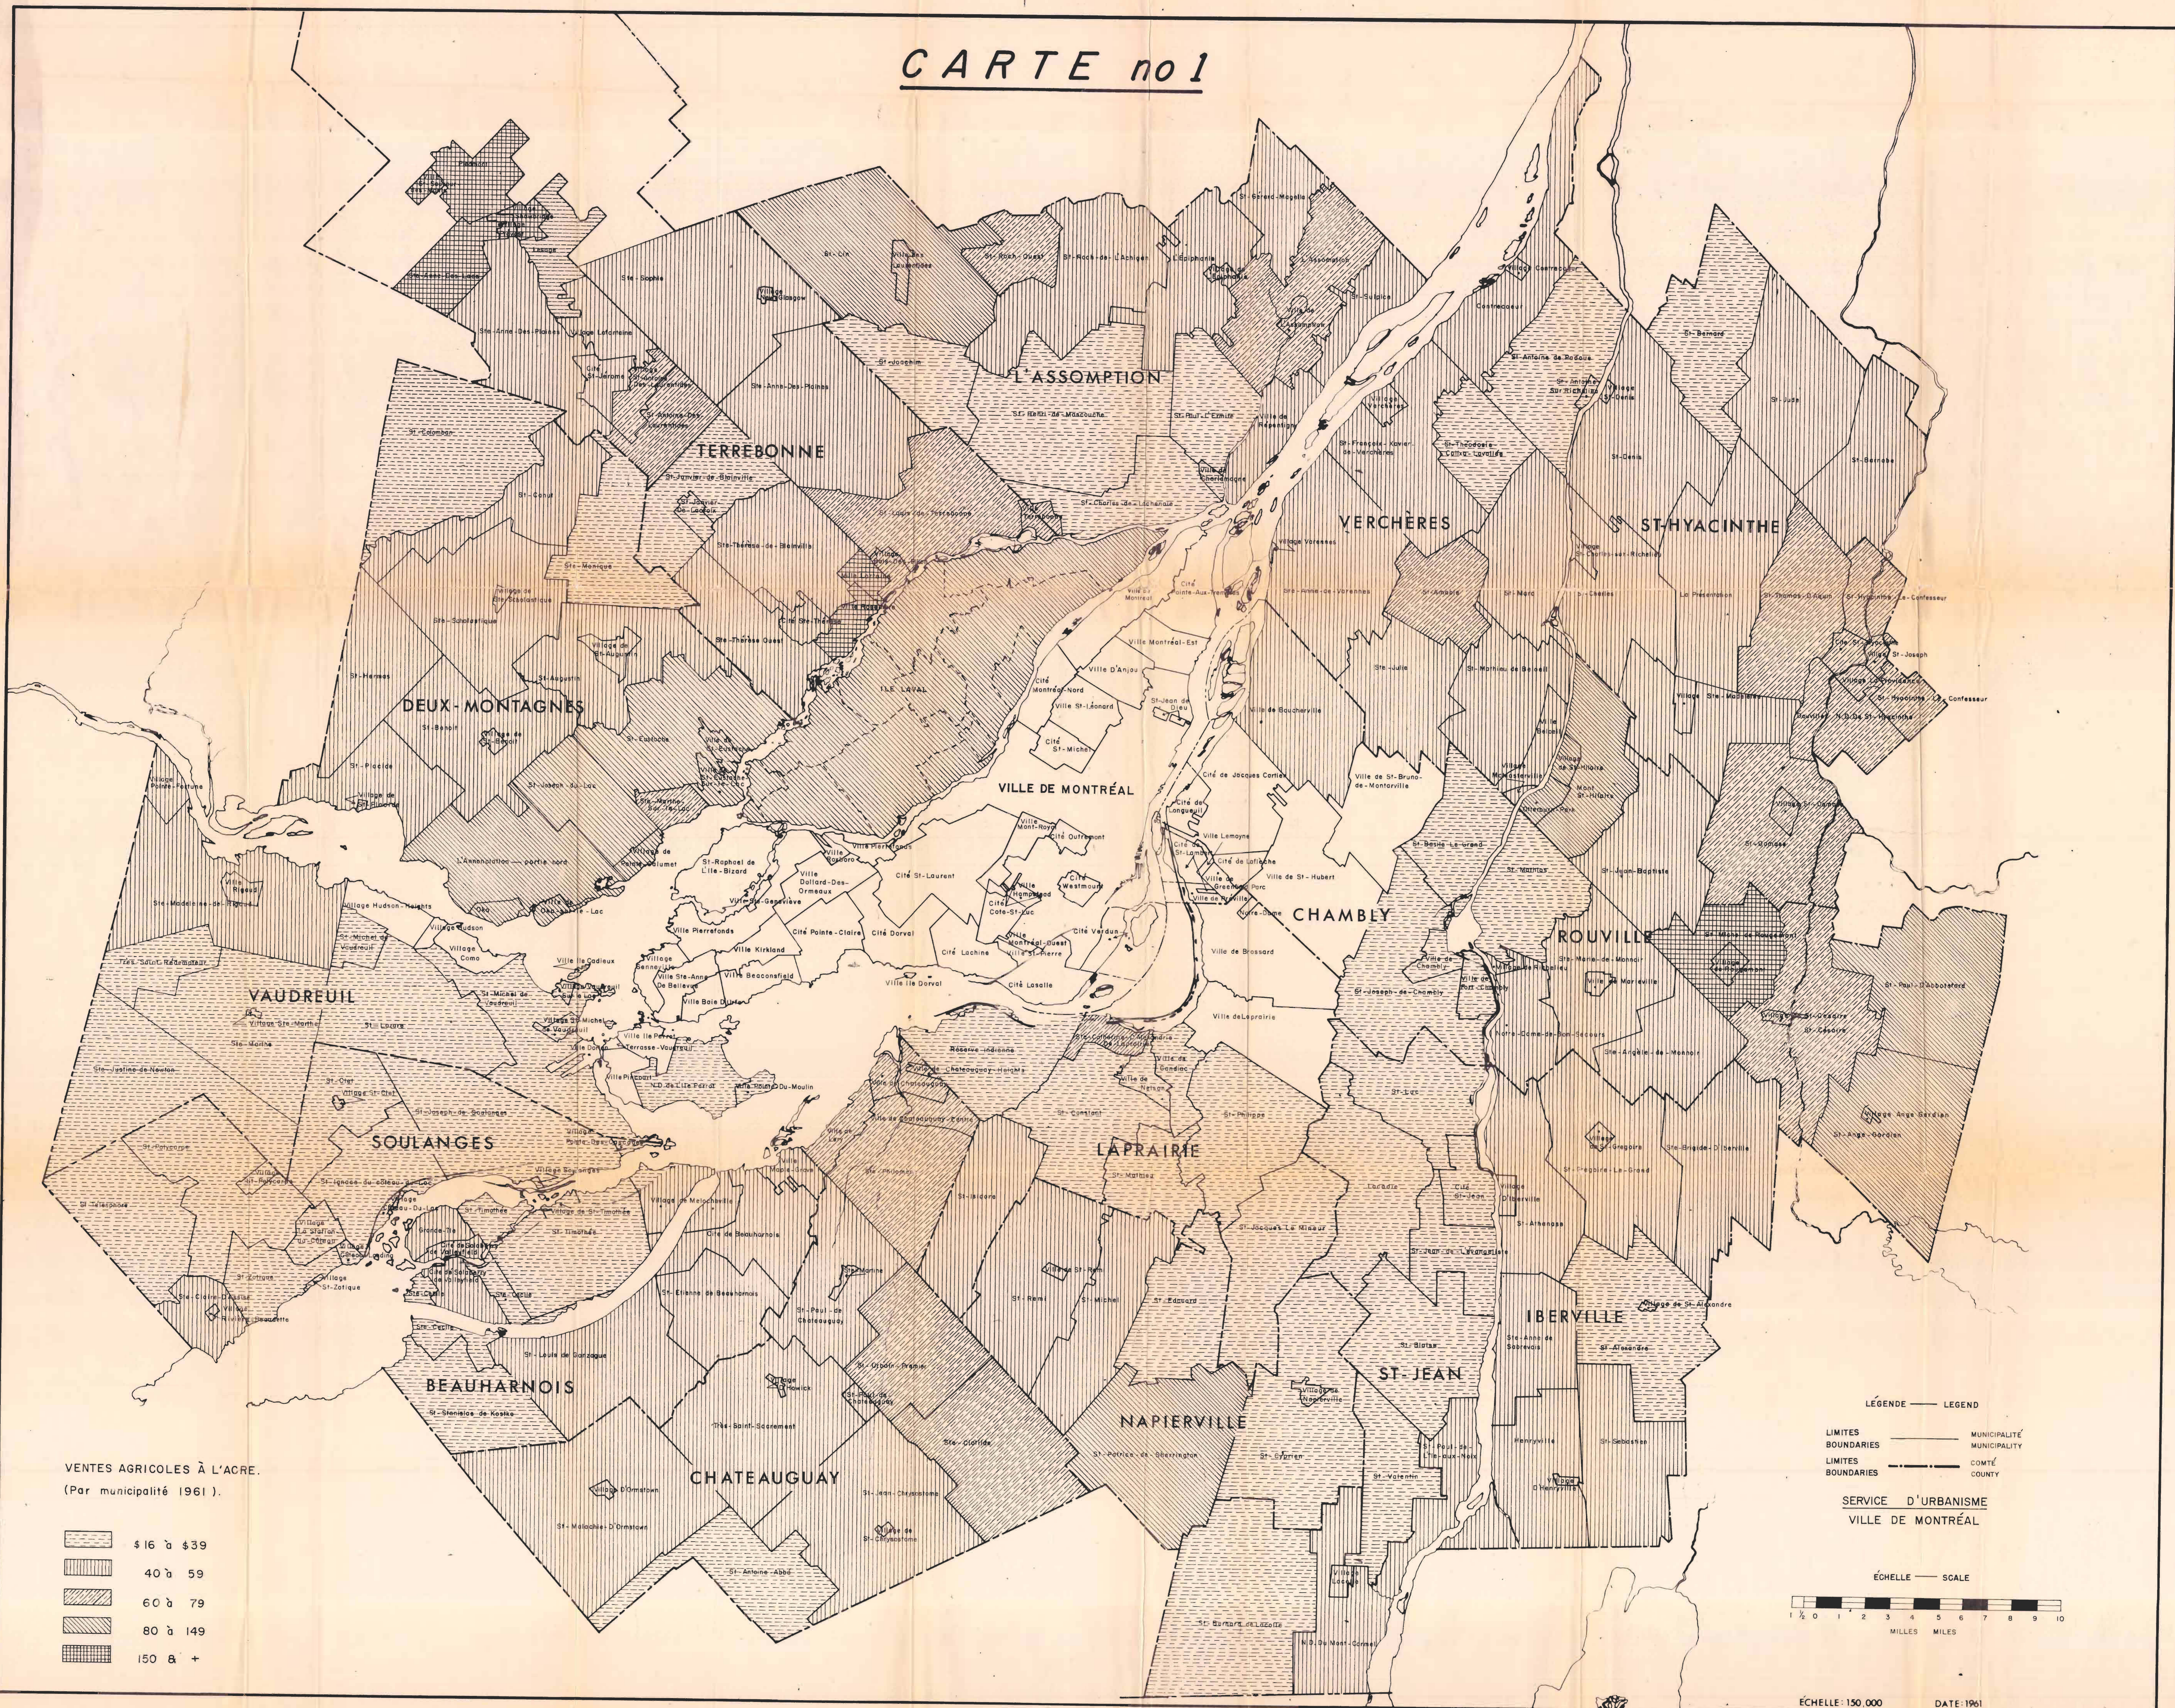

CARTE no 1

VENTES AGRICOLES À L'ACRE.
(Par municipalité 1961).

LÉGENDE — LEGEND

LIMITES ——— MUNICIPALITÉ
BOUNDARIES ——— MUNICIPALITY
LIMITES ——— COMTE
BOUNDARIES ——— COUNTY

SERVICE D'URBANISME
VILLE DE MONTRÉAL

ÉCHELLE — SCALE

ÉCHELLE: 150 000

DATE: 1961