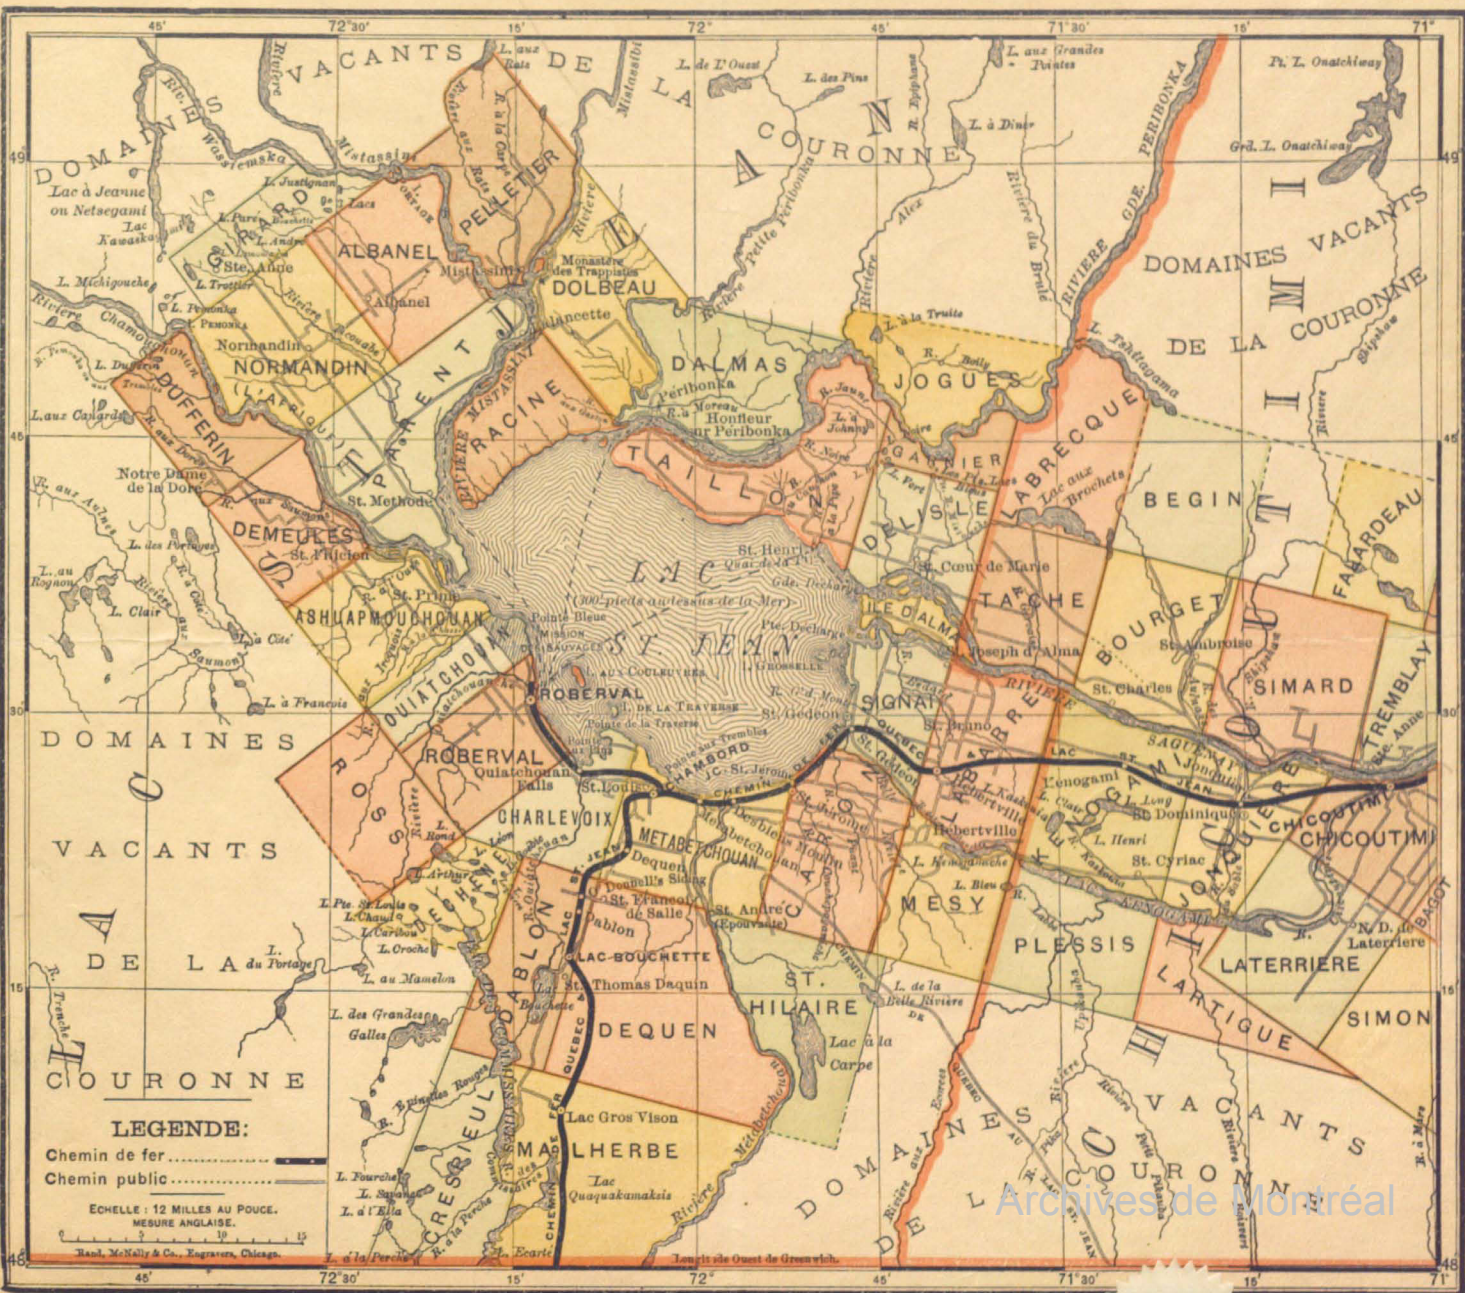

REGION DU LAC ST. JEAN

LEGENDE:
 Chemin de fer
 Chemin public

ECHELLE: 12 MILES AU POUCE.
 MESURE ANGLAISE.
 1 1/2 19
 Rand, McNally & Co., Engravers, Chicago.