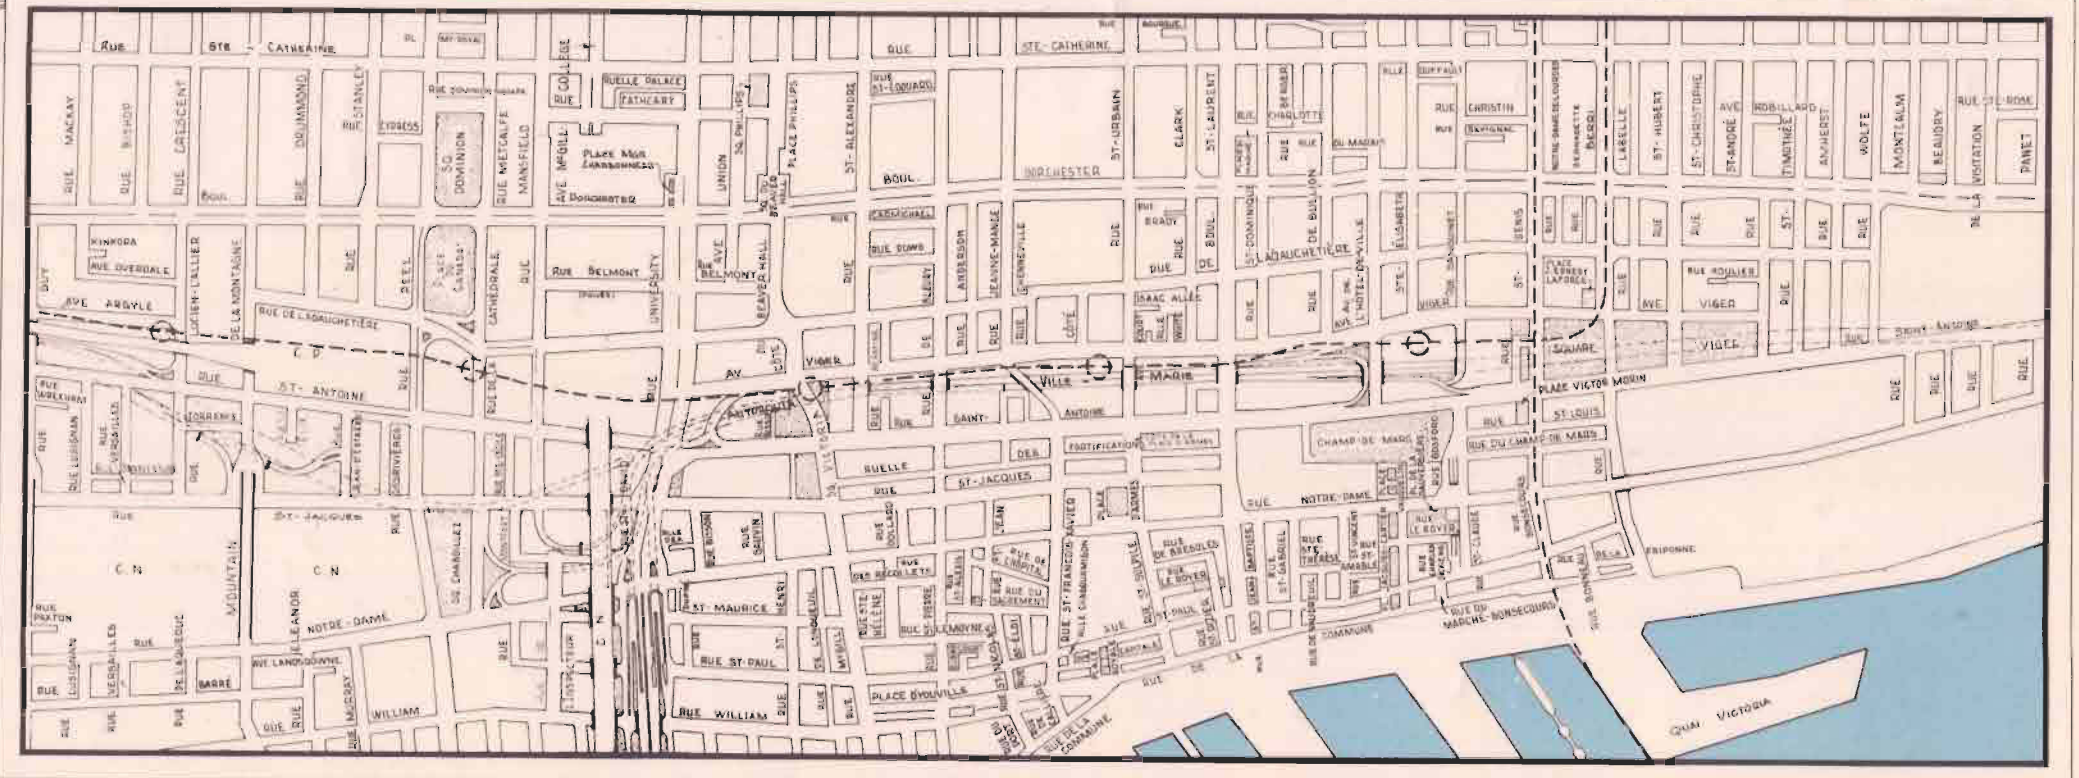

VILLE DE MONTRÉAL
 SERVICE DES TRAVAUX PUBLICS
 1981

R. Verreault
 DIRECTEUR

ÉCHELLE : 1:50 000

ÉCHELLE : 1:50 000

ÉCHELLE : 1:50 000

VILLE DE MONTRÉAL
 SERVICE DES TRAVAUX PUBLICS
 1981

LEGÈNDE
 ROUES DIVERSES À LA CIRCULATION
 ROUES NON DIVERSES
 PAVÉS
 LIMITES DE LA VILLE DE MONTRÉAL
 LIMITES DES AUTRES MUNICIPALITÉS
 METRO & STADIUM