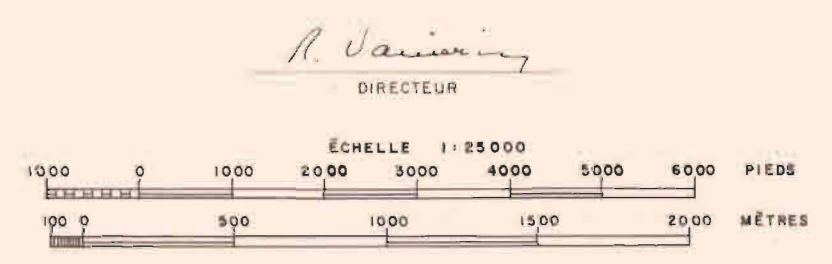

VILLE DE MONTRÉAL
SERVICE DES TRAVAUX PUBLICS
1981