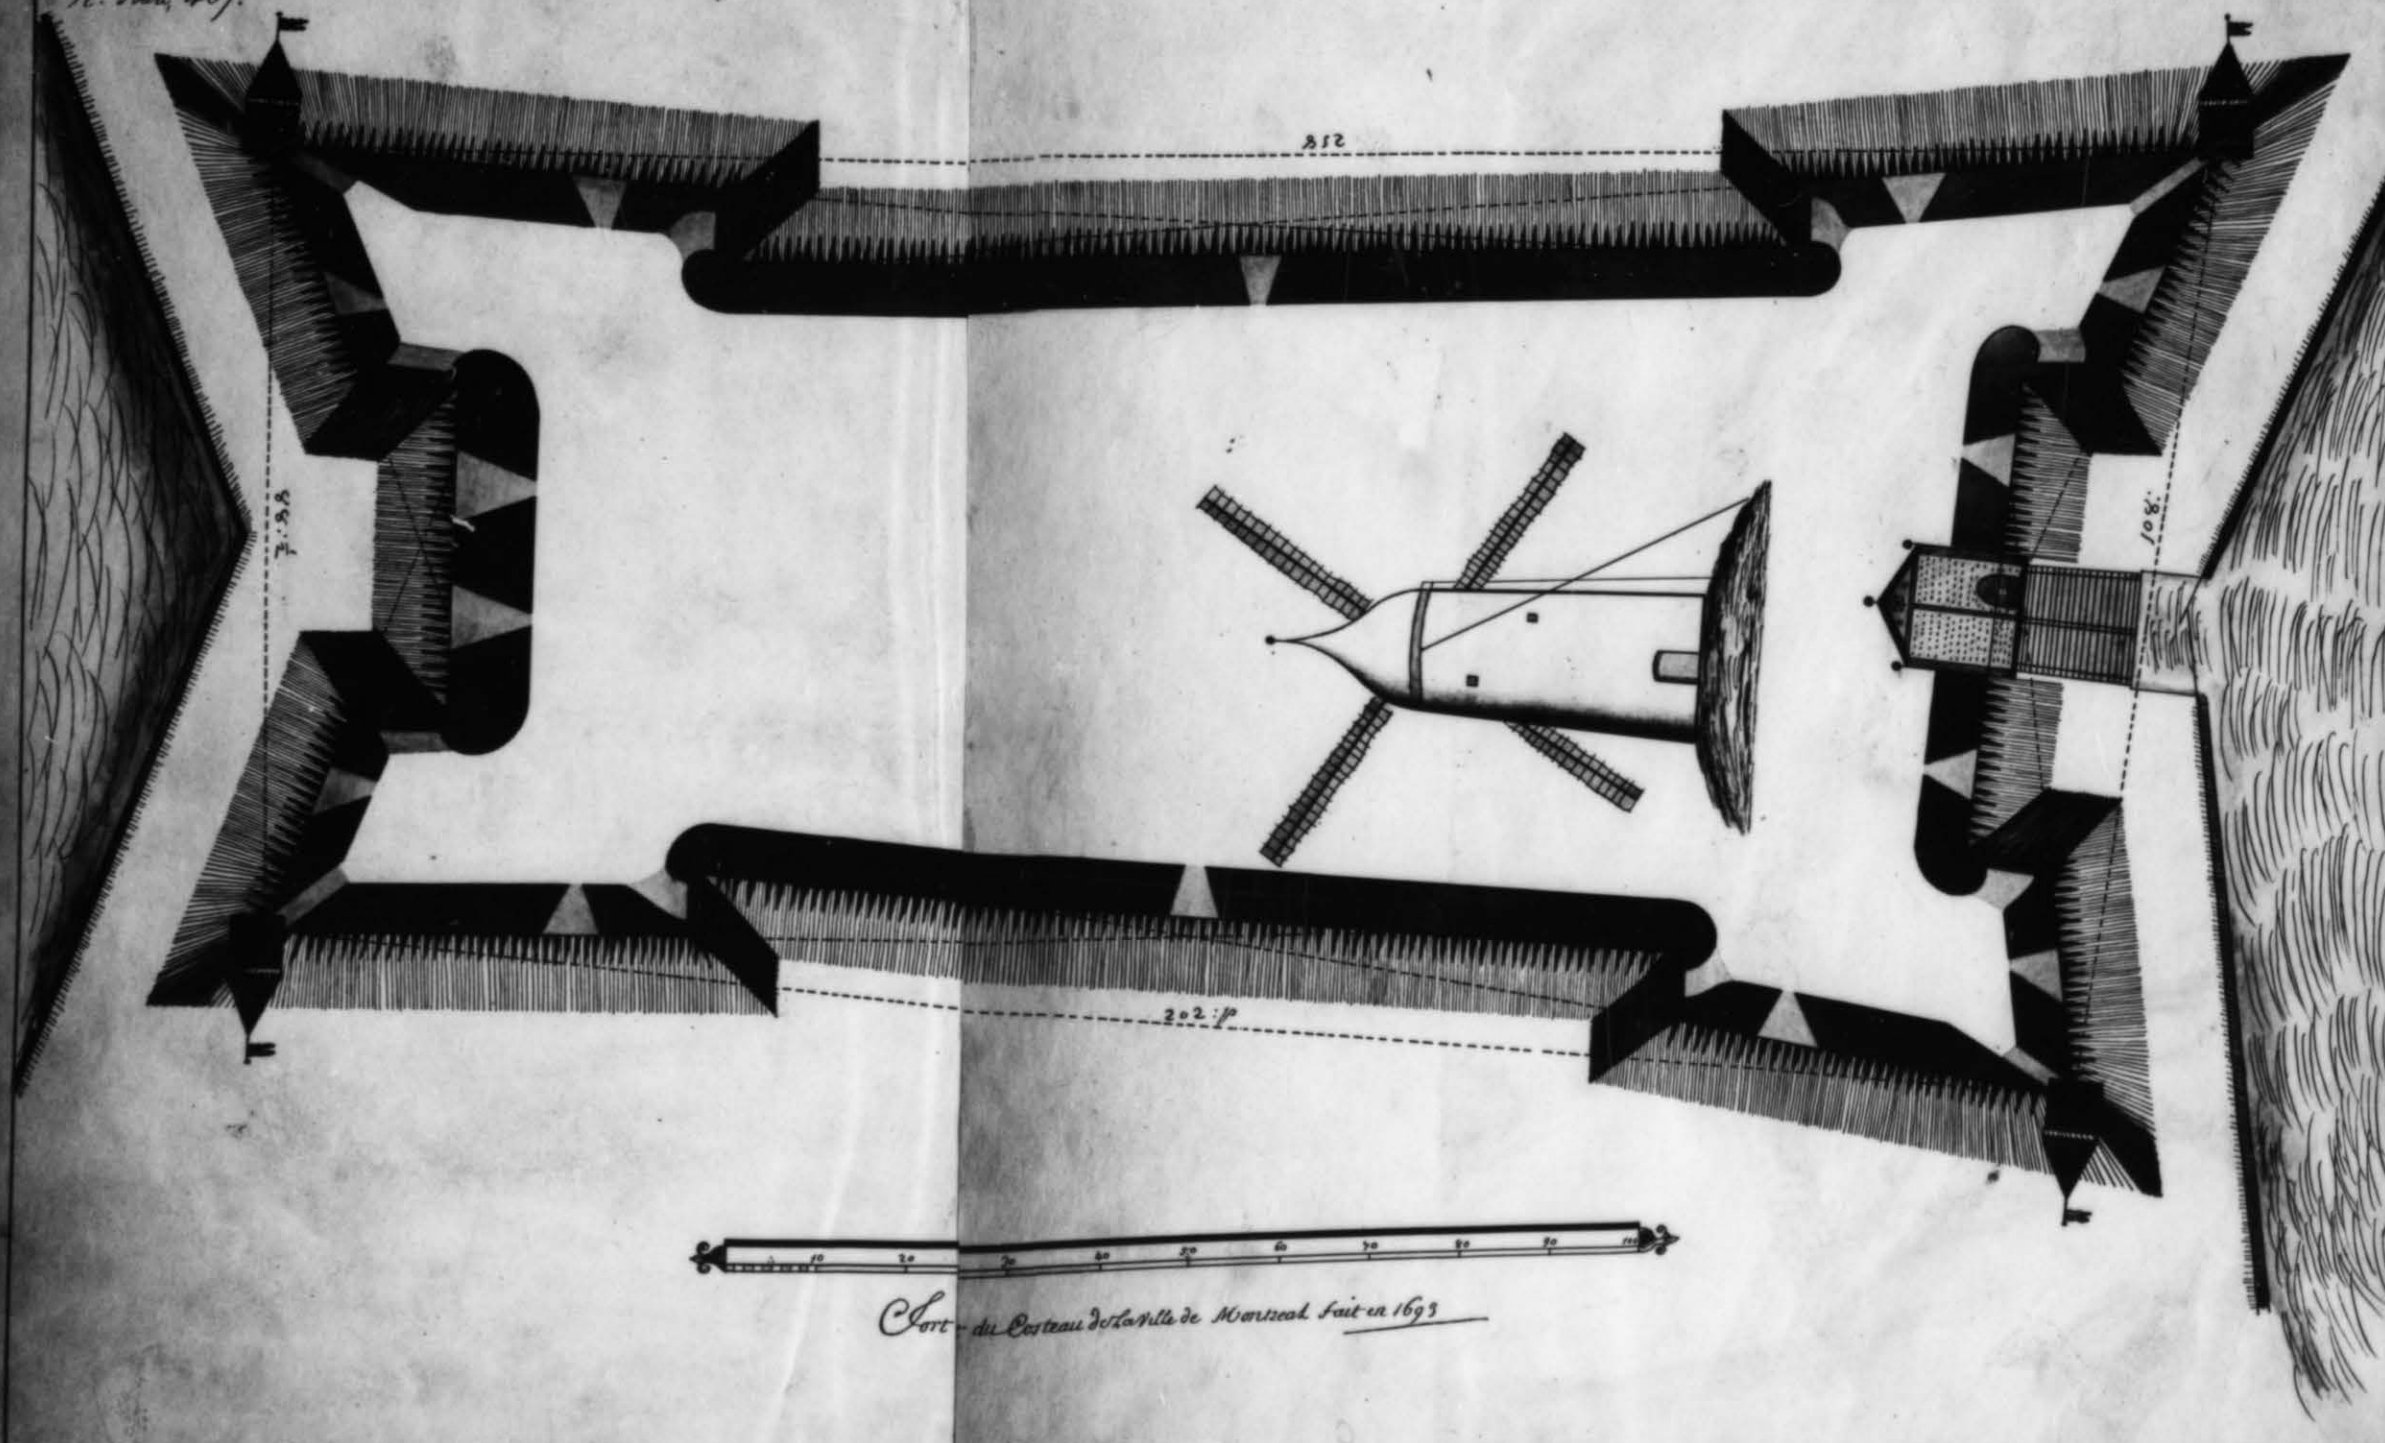

1693.

N. 2100, 467.

Fort du Casteau de la Ville de Montreal fait en 1693